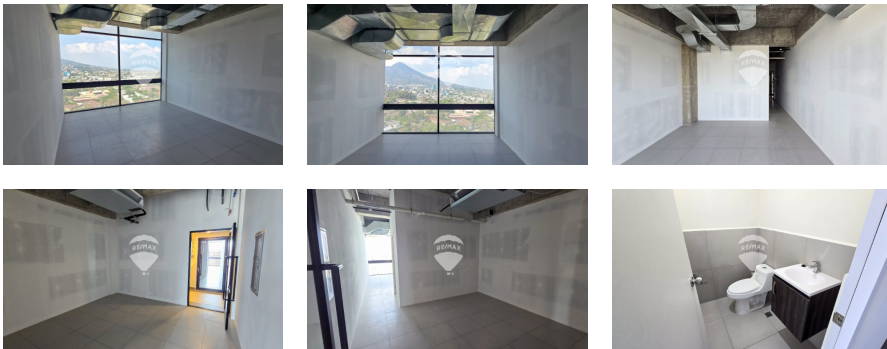

TORRE HUMANA LOCAL EN ALQUILER NIVEL 19/45 M2

\$25 / m²

San Benito Comercial Alquiler

A07-004476

44.63 v²
Área de Terreno

64.01 m²
Área de Construcción

x
Número de Habitaciones

x1
Baños

x1
Número de Niveles

x1
Estacionamiento

Monica Palomares

AGENTE

22230000

monica.palomares@remax-central.com.sv

UBICADA EN SAN BENITO, LA TORRE MEDICA MAS GRANDE EL PAIS, CUENTA CON 6 ASCENSORES, 500 PARQUEOS PARA CLIENTES, AREAS COMUNES. EL LOCAL TIENE 45 M2 EN AREA GRIS, RELAJANTE VISTA A LA CIUDAD Y AL VOLCAN, CUENTA CON 1 BAÑO, 1 PARQUEO PROPIO. DISPONIBILIDAD DE UNIR JUNTO AL LOCAL INMEDIATO CON 90 M2, IDEAL PARA CLINICA, Y SERVICIOS MEDICOS DISEÑADO A LAS NECESIDADES DE SUS CLIENTES. LA TORRE CUENTA CON AREAS COMUNES Y ESTA DISEÑADA PARA DARLE A SUS SERVICIOS MEDICOS UN NUEVO NIVEL MODERNO DE SERVICIOS, ESTAMOS PARA SERVIRLES, CONCRETA UNA CITA A LA BREVEDAD.