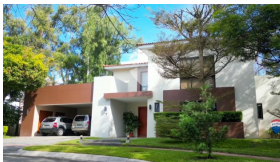

PORTAL BILBAO SAN BENITO RESIDENCIA EXCLUSIVA

\$1,500,000

📍 San Benito 🏠 Residencial 🏷️ Venta

V01-004334

1768.88 v²
Área de Terreno

420.72 m²
Área de Construcción

x4
Número de Habitaciones

x4
Baños

x2
Número de Niveles

x4
Estacionamiento

Privado

Suzanne Hannaux

AGENTE

22230000

suzanne.hannaux@remax-central.com.sv

Descubre tu nuevo hogar en el exclusivo residencial Portal Bilbao, ubicado en la prestigiosa colonia San Benito. Esta impresionante residencia de lujo de 420 mt² en un terreno de 1,769 v², distribuida en 2 niveles te ofrece todo lo que tú y tu familia necesitan para vivir cómodamente y con estilo. En el primer nivel, te recibirán generosos espacios, sala principal y comedor frente a una amplia terraza y un hermoso jardín. Siempre en el mismo nivel se encuentra la acogedora habitación principal con walking closet y baño grande así como una amplia sala familiar, ambos con salida directa al jardín, perfectos para el disfrute familiar. La casa cuenta con un amplio cuarto con baño completo ideal para invitados, asegurando privacidad y confort. Siempre en el primer nivel se encuentra la cocina moderna y una amplia área de servicios con habitación y baño para empleada. El segundo nivel cuenta con dos bonitas y grandes habitaciones adicionales cada una con su closet y baño completo, Las áreas sociales amplias son el lugar perfecto para celebrar momentos inolvidables con amigos y seres queridos, mientras que la terraza y el jardín ofrecen un refugio natural donde podrás relajarte y disfrutar del aire fresco. No pierdas la oportunidad de vivir en una de las zonas más exclusivas y deseadas. ¡Contáctanos para más detalles y para agendar tu visita!