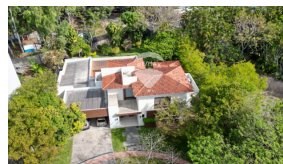

PORTAL BILBAO SAN BENITO RESIDENCIA EXCLUSIVA

\$1,500,000

📍 San Benito 🏠 Residencial 🏷️ Venta

V01-004334

1768.88 v²
Área de Terreno

420.72 m²
Área de Construcción

x4
Número de Habitaciones

x4
Baños

x2
Número de Niveles

x4
Estacionamiento

Privado

Suzanne Hannaux

AGENTE

22230000

suzanne.hannaux@remax-central.com.sv

Descubre tu nuevo hogar en el exclusivo residencial Portal Bilbao, ubicado en la prestigiosa colonia San Benito. Esta impresionante residencia de lujo de 420 mt² en un terreno de 1,769 v², distribuida en 2 niveles te ofrece todo lo que tú y tu familia necesitan para vivir cómodamente y con estilo. En el primer nivel, te recibirán generosos espacios, sala principal y comedor frente a una amplia terraza y un hermoso jardín. Siempre en el mismo nivel se encuentra la acogedora habitación principal con walking closet y baño grande así como una amplia sala familiar, ambos con salida directa al jardín, perfectos para el disfrute familiar. La casa cuenta con un amplio cuarto con baño completo ideal para invitados, asegurando privacidad y confort. Siempre en el primer nivel se encuentra la cocina moderna y una amplia área de servicios con habitación y baño para empleada. El segundo nivel cuenta con dos bonitas y grandes habitaciones adicionales cada una con su closet y baño completo, Las áreas sociales amplias son el lugar perfecto para celebrar momentos inolvidables con amigos y seres queridos, mientras que la terraza y el jardín ofrecen un refugio natural donde podrás relajarte y disfrutar del aire fresco. No pierdas la oportunidad de vivir en una de las zonas más exclusivas y deseadas. ¡Contáctanos para más detalles y para agendar tu visita!