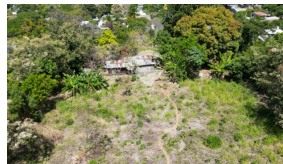

## TERRENO URBANO EN VENTA EN SANTIAGO DE MARIA

\$595,000

📍 Usulután 🏠 Terreno 🚩 Venta

V15-004306

🏡  
8500 v<sup>2</sup>  
Área de Terreno

🏠  
0 m<sup>2</sup>  
Área de  
Construcción

🛏  
x  
Número de  
Habitaciones

🚿  
x  
Baños

🪜  
x  
Número de Niveles

🚗  
x  
Estacionamiento

Barbara Colorado

AGENTE

22230000

barbara.colorado@remax-central.com.sv

terreno urbano con las siguientes características: Ubicación privilegiada sobre calle principal, rodeado de vivienda, educación y comercio, a solo 3 minutos del casco urbano, acceso para todo tipo de carro, cuenta con mas de 50 m de frente sobre la calle principal.