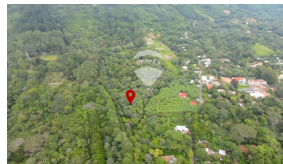

## En Venta 1 manzana de terreno rustico en Canton El Carmen

\$200,000

Colonia Escalón Terreno Venta

V15-004124

10000 v<sup>2</sup>  
Área de Terreno

0 m<sup>2</sup>  
Área de Construcción

x  
Número de Habitaciones

x  
Baños

x  
Número de Niveles

x  
Estacionamiento

Daniella Olivares

AGENTE

22230000

daniella.olivares@remax-central.com.sv

En Venta una manzana de terreno rustico, ubicado a menos de 10 minutos del final del Paseo General Escalón en la zona conocida como cantón el Carmen, con abundante vegetación, posibilidad de conexión de electricidad y abastecimiento de agua .