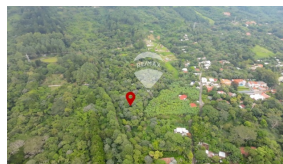

En Venta 1 manzana de terreno rustico en Canton El Carmen

\$200,000

Colonia Escalón Terreno Venta

V15-004124

10000 v²
Área de Terreno

0 m²
Área de Construcción

x
Número de Habitaciones

x
Baños

x
Número de Niveles

x
Estacionamiento

Daniella Olivares

AGENTE

22230000

daniella.olivares@remax-central.com.sv

En Venta una manzana de terreno rustico, ubicado a menos de 10 minutos del final del Paseo General Escalón en la zona conocida como cantón el Carmen, con abundante vegetación, posibilidad de conexión de electricidad y abastecimiento de agua .