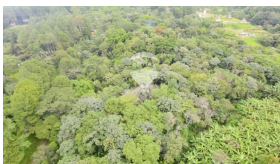

En Venta 1 manzana de terreno rustico en Canton El Carmen

\$200,000

Colonia Escalón Terreno Venta

V15-004124

10000 v²
Área de Terreno

0 m²
Área de Construcción

x
Número de Habitaciones

x
Baños

x
Número de Niveles

x
Estacionamiento

Daniella Olivares

AGENTE

22230000

daniella.olivares@remax-central.com.sv

En Venta una manzana de terreno rustico, ubicado a menos de 10 minutos del final del Paseo General Escalón en la zona conocida como cantón el Carmen, con abundante vegetación, posibilidad de conexión de electricidad y abastecimiento de agua .