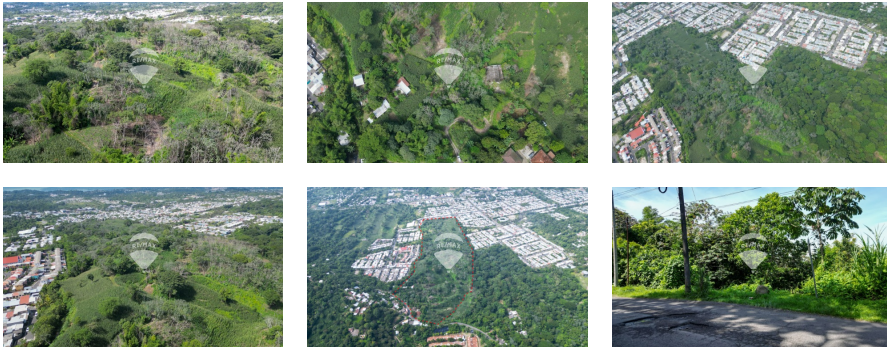

TERRENO EN VENTA EN SAN MARTIN

\$3,687,692

San Martin Terreno Venta

V15-003970

163897.44 v²
Área de Terreno

114549.51 m²
Área de Construcción

x
Número de Habitaciones

x
Baños

x
Número de Niveles

x
Estacionamiento

Rossana de Coronado
AGENTE

22230000
rossana.coronado@remax-central.com.sv

TENEMOS A LA VENTA ESTA HERMOSA PROPIEDAD, UBICADA EN UNA DE LAS PRINCIPALES CIUDADES DE NUESTRO PAIS, COMO ES SAN MARTIN, EN EL DEPARTAMENTO DE SAN SALVADOR. EL TERRENO ES IDEAL PARA UN INVERSIONISTA CON VISION DE DESARROLLO HABITACIONAL, COMERCIAL O INDUSTRIAL. ALREDEDOR DEL TERRENO PODEMOS ENCONTRAR UN CONGLOMERADO DE CASAS QUE PERTENECEN A RESIDENCIAL ALTA VISTA. CUENTA CON UNA EXCELENTE UBICACION A ORILLA DE CALLE. SU CLIMA ES MUY FRESCO, YA QUE SE ENCUENTRA EN ALTURA Y TIENE UNA VISTA MUY LINDA AL HERMOSO LAGO DE ILOPANGO. AGENDA TU VISITA PARA QUE TE ENAMORES DE ESTA PROPIEDAD.