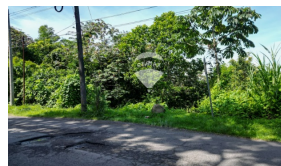

TERRENO EN VENTA EN SAN MARTIN

\$3,687,692

San Martin Terreno Venta

V15-003970

163897.44 v²
Área de Terreno

114549.51 m²
Área de
Construcción

x
Número de
Habitaciones

x
Baños

x
Número de Niveles

x
Estacionamiento

Rossana de Coronado
AGENTE

22230000
rossana.coronado@remax-
central.com.sv

TENEMOS A LA VENTA ESTA HERMOSA PROPIEDAD, UBICADA EN UNA DE LAS PRINCIPALES CIUDADES DE NUESTRO PAIS, COMO ES SAN MARTIN, EN EL DEPARTAMENTO DE SAN SALVADOR. EL TERRENO ES IDEAL PARA UN INVERSIONISTA CON VISION DE DESARROLLO HABITACIONAL, COMERCIAL O INDUSTRIAL. ALREDEDOR DEL TERRENO PODEMOS ENCONTRAR UN CONGLOMERADO DE CASAS QUE PERTENECEN A RESIDENCIAL ALTA VISTA. CUENTA CON UNA EXCELENTE UBICACION A ORILLA DE CALLE. SU CLIMA ES MUY FRESCO, YA QUE SE ENCUENTRA EN ALTURA Y TIENE UNA VISTA MUY LINDA AL HERMOSO LAGO DE ILOPANGO. AGENDA TU VISITA PARA QUE TE ENAMORES DE ESTA PROPIEDAD.