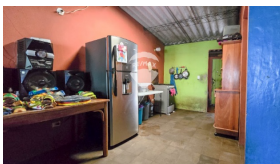

x1
Baños

x1
Número de Niveles

x1
Estacionamiento

Barbara Colorado

AGENTE

22230000

barbara.colorado@remax-central.com.sv

Con 107.31 v2 de terreno y 63.12 m2 de construcción, esta acogedora casa cuenta con espacio para estacionar 1 vehículo enfrente, sala de estar, cocina y comedor en una sola area, 3 dormitorios, 1 baño social y patio. Ubicada a unos minutos de Plaza Mundo, esta oportunidad de compra, cuenta con una ubicación estratégica la cual es ideal para familias pequeñas o parejas que recién inician la conformación de sus familias. Sierra Morena, es una colonia pionera de la zona, brindando a todos los usuarios un excelente accesibilidad a centros comerciales, hospitales, tiendas de conveniencia, restaurantes y mucho más.