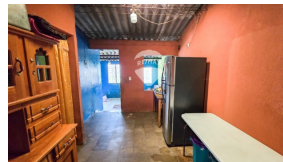

x1
Baños

x1
Número de Niveles

x1
Estacionamiento

Barbara Colorado

AGENTE

22230000

barbara.colorado@remax-central.com.sv

Con 107.31 v2 de terreno y 63.12 m2 de construcción, esta acogedora casa cuenta con espacio para estacionar 1 vehículo enfrente, sala de estar, cocina y comedor en una sola area, 3 dormitorios, 1 baño social y patio. Ubicada a unos minutos de Plaza Mundo, esta oportunidad de compra, cuenta con una ubicación estratégica la cual es ideal para familias pequeñas o parejas que recién inician la conformación de sus familias. Sierra Morena, es una colonia pionera de la zona, brindando a todos los usuarios un excelente accesibilidad a centros comerciales, hospitales, tiendas de conveniencia, restaurantes y mucho más.