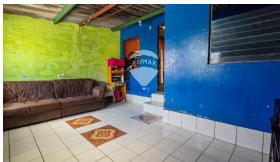

RE/MAX

Acogedora casa de un nivel en Sierra Morena

\$65,000

📍 Soyapango 🏠 Residencial 🚩 Venta

V01-003918

107.31 v²
Área de Terreno

63.12 m²
Área de Construcción

x3
Número de Habitaciones

x1
Baños

x1
Número de Niveles

x1
Estacionamiento

Barbara Colorado

AGENTE

22230000

barbara.colorado@remax-central.com.sv

Con 107.31 v2 de terreno y 63.12 m2 de construcción, esta acogedora casa cuenta con espacio para estacionar 1 vehículo enfrente, sala de estar, cocina y comedor en una sola area, 3 dormitorios, 1 baño social y patio. Ubicada a unos minutos de Plaza Mundo, esta oportunidad de compra, cuenta con una ubicación estratégica la cual es ideal para familias pequeñas o parejas que recién inician la conformación de sus familias. Sierra Morena, es una colonia pionera de la zona, brindando a todos los usuarios un excelente accesibilidad a centros comerciales, hospitales, tiendas de conveniencia, restaurantes y mucho más.