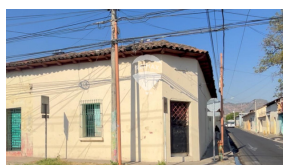

PROPIEDAD "BARRIO SANTA ANA" BARBARA-MESON PANAMA -

\$210,000

📍 Santa Ana 🏠 Residencial 🏷️ Venta

V01-003755

751.18 v²
Área de Terreno

313.29 m²
Área de
Construcción

x0
Número de
Habitaciones

x10
Baños

x1
Número de Niveles

x0
Estacionamiento

Propiedad de un nivel, estratégicamente ubicada, de esquina; entre 6a Calle Poniente y 1 Avenida Norte. Es una construcción de adobe, actualmente utilizada como mesón. Inmueble con vocación residencial y comercial.