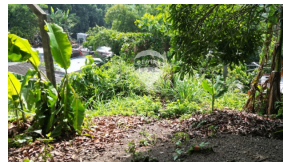

x  
Número de Niveles

x  
Estacionamiento

David Maldonado  
AGENTE

22230000  
david.maldonado@remax-central.com.sv

Terreno de 583.82 M2 (835.50 V2) en Col. San Rafael (Canton San Miguel), Mejicanos de con una sola construccion de sistema mixto de 24 M2. Calle de acceso pavimentada. La propiedad cuenta con servicio de energia electrica y agua potable. Accesible a transporte publico, escuela, polideportivo. Propiedad ideal para construir una vivienda. Clima agradable.