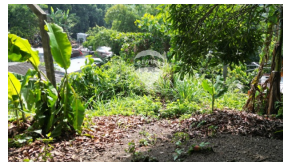

x
Número de Niveles

x
Estacionamiento

David Maldonado
AGENTE

22230000
david.maldonado@remax-central.com.sv

Terreno de 583.82 M2 (835.50 V2) en Col. San Rafael (Canton San Miguel), Mejicanos de con una sola construccion de sistema mixto de 24 M2. Calle de acceso pavimentada. La propiedad cuenta con servicio de energia electrica y agua potable. Accesible a transporte publico, escuela, polideportivo. Propiedad ideal para construir una vivienda. Clima agradable.