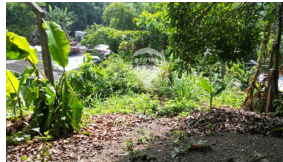

x
Número de Niveles

x
Estacionamiento

David Maldonado

AGENTE

22230000

david.maldonado@remax-
central.com.sv

Terreno de 583.82 M2 (835.50 V2) en Col. San Rafael (Canton San Miguel), Mejicanos de con una sola construccion de sistema mixto de 24 M2. Calle de acceso pavimentada. La propiedad cuenta con servicio de energia electrica y agua potable. Accesible a transporte publico, escuela, polideportivo. Propiedad ideal para construir una vivienda. Clima agradable.