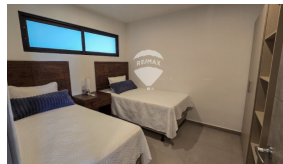

x2

Estacionamiento

**Raquel Cañas**

AGENTE

22230000

raquel.canas@remax-central.com.sv

Esta es tu oportunidad para vivir en un apartamento a estrenar en la exclusiva Torre Maya, ubicada en Pasaje Verde en Colonia Escalón. El apartamento está en el séptimo nivel por lo que tiene una vista al volcán y ciudad muy bella. Cuenta con sala, comedor, cocina en concepto abierto, terraza, área de lavado y secado. 2 habitaciones jr con closet, comparten baño y dormitorio principal con walk-in closet y baño. El apartamento está completamente amueblado y cuenta con polarizado en las ventanas, lo que hace que se mantenga una temperatura dentro del apartamento más fresca. El apartamento está amueblado bajo estándares hoteleros. Las habitaciones y sala/comedor tienen A/C. \*No se permiten mascotas ni fumar dentro del apartamento\* El edificio cuenta con rooftop lounge, gimnasio, área de co-working y área de juegos para niños. Tiene amplio parqueo de visitas y tiene 2 espacios de parqueo asignados. ¡Haz tu cita ya y conoce este precioso apartamento!