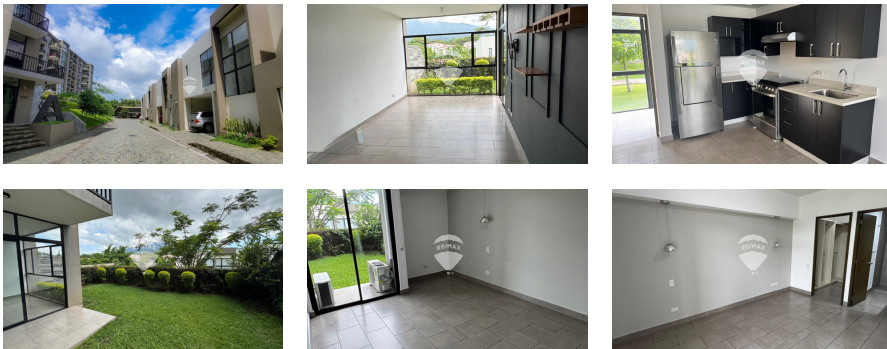

APARTAMENTO "CASAS DEL ROSA" EN ARBOL ALQUILER - SANTA

\$1,200

📍 Santa Tecla 🏠 Residencial 🏷 Alquiler

A01-005659

- 122.6 v²
Área de Terreno
- 85.69 m²
Área de Construcción
- x2
Número de Habitaciones
- x2
Baños
- x1
Número de Niveles
- x2
Estacionamiento
- Privado

Cecilia Chavez
AGENTE

22230000
cecilia.chavez@remax-central.com.sv

Apartamento acogedor con jardín y vista al Volcán de San Salvador Ubicado en primer nivel, este apartamento de 2 habitaciones combina comodidad, funcionalidad y una excelente ubicación. Disfruta de un jardín privado con vistas despejadas al Volcán de San Salvador, ideal para relajarse o compartir en familia. Espacios bien distribuidos: sala-comedor integrados, cocina independiente y área de lavado. La habitación principal incluye baño privado, walking closet, acceso directo al jardín y aire acondicionado. La habitación secundaria también cuenta con aire acondicionado y un baño completo, que funciona como baño social. Pet friendly (razas pequeñas) Incluye 2 parqueos y 1 bodega Cuota de mantenimiento incluida (\$199.44) Amenidades de la residencial: parque, senderos, canchas, rooftop, salón de usos múltiples, zona de mascotas y más. A pocos minutos de supermercados, tiendas y comercios esenciales. Ideal para parejas jóvenes, adultos mayores o quienes buscan comodidad y naturaleza en un solo lugar.