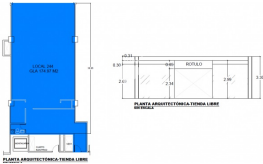

## ALQUILER DE LOCAL COMERCIAL C.C.GALERIAS (LOCAL 244)

\$0 / m<sup>2</sup>

Colonia Escalón Comercial Alquiler

A07-005655

251.01 v<sup>2</sup>  
Área de Terreno

174.97 m<sup>2</sup>  
Área de Construcción

x0  
Número de Habitaciones

x0  
Baños

x0  
Número de Niveles

x0  
Estacionamiento

Ana Julia Martinez  
AGENTE  
anajulia\_martinez@simco-corp.com

Local en alquiler en Centro Comercial Galerías, ubicado en el segundo nivel con acceso a gradas electricas, tráfico alto de personas, acceso a conexión a pasarela q conecta a Millennium plaza. Área del local comercial 174.97 mts2