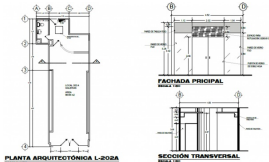

**PLANTA ARQUITECTÓNICA L-202A**  
ESCALA 1:75

**FACHADA PRICIPAL**  
ESCALA 1:50

**SECCIÓN TRANSVERSAL**  
ESCALA 1:50

## ALQUILER DE LOCAL COMERCIAL C.C.GALERIAS (LOCAL 202A)

\$0 / m<sup>2</sup>

Colonia Escalón    Comercial    Alquiler

A07-005654

  
95.38 v<sup>2</sup>  
Área de Terreno

  
66.66 m<sup>2</sup>  
Área de  
Construcción

  
x0  
Número de  
Habitaciones

  
x0  
Baños

  
x0  
Número de Niveles

  
x0  
Estacionamiento

Ana Julia Martinez  
AGENTE  
anajulia\_martinez@simco-corp.com

Local en alquiler en Centro Comercial Galerías, ubicado en el segundo nivel con acceso a gradas electricas, tráfico alto de personas, acceso a conexión a pasarela q conecta a Millennium plaza. Área del local comercial 66.66 mts2