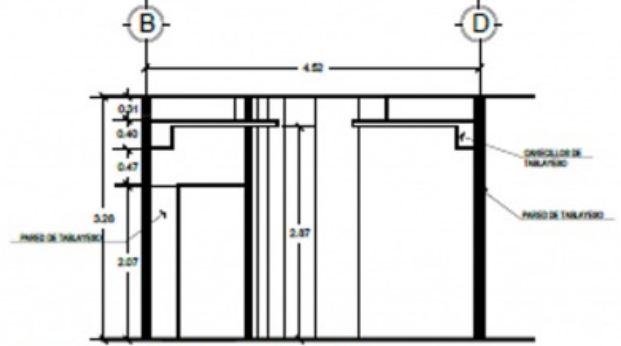

**PLANTA ARQUITECTÓNICA L-202A**  
ESCALA 1:75

**FACHADA PRICIPAL**  
ESCALA 1:50

**SECCIÓN TRANSVERSAL**  
ESCALA 1:50

## ALQUILER DE LOCAL COMERCIAL C.C.GALERIAS (LOCAL 202A)

\$0 / m<sup>2</sup>

Colonia Escalón    Comercial    Alquiler

A07-005654

  
95.38 v<sup>2</sup>  
Área de Terreno

  
66.66 m<sup>2</sup>  
Área de  
Construcción

  
x0  
Número de  
Habitaciones

  
x0  
Baños

  
x0  
Número de Niveles

  
x0  
Estacionamiento

Ana Julia Martinez  
AGENTE  
anajulia\_martinez@simco-corp.com

Local en alquiler en Centro Comercial Galerías, ubicado en el segundo nivel con acceso a gradas electricas, tráfico alto de personas, acceso a conexión a pasarela q conecta a Millennium plaza. Área del local comercial 66.66 mts2