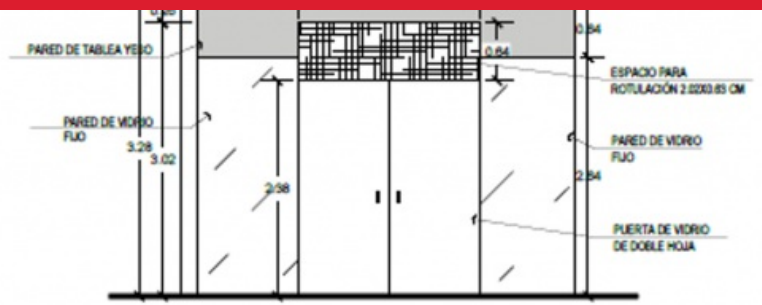

**PLANTA ARQUITECTÓNICA L-202A**  
ESCALA 1:75

**FACHADA PRICIPAL**  
ESCALA 1:50

**SECCIÓN TRANSVERSAL**  
ESCALA 1:50

## ALQUILER DE LOCAL COMERCIAL C.C.GALERIAS (LOCAL 202A)

\$0 / m<sup>2</sup>

Colonia Escalón    Comercial    Alquiler

A07-005654

  
95.38 v<sup>2</sup>  
Área de Terreno

  
66.66 m<sup>2</sup>  
Área de  
Construcción

  
x0  
Número de  
Habitaciones

  
x0  
Baños

  
x0  
Número de Niveles

  
x0  
Estacionamiento

Ana Julia Martinez  
AGENTE  
anajulia\_martinez@simco-corp.com

Local en alquiler en Centro Comercial Galerías, ubicado en el segundo nivel con acceso a gradas electricas, tráfico alto de personas, acceso a conexión a pasarela q conecta a Millennium plaza. Área del local comercial 66.66 mts2