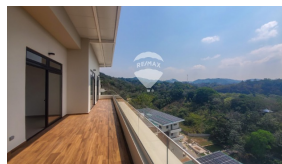

x
Número de Niveles

x4
Estacionamiento

Privado

Elba Ponce

AGENTE

22230000

elba.ponce@remax-central.com.sv

En alquiler espectacular Penthouse en nivel 10 en Tuscania AtLoft; que integra modernidad, seguridad y compromiso con el medio ambiente, diseñado para que vivas en un ambiente rodeado de naturaleza. Con 200m² de construcción, tiene: 3 habitaciones, cada una con su baño, sala familiar, baño social, sala-comedor, cocina abierta, terraza, área de servicio completa con habitación y baño para empleada, 4 estacionamientos techados y bodega. Precio ya incluye cuota de mantenimiento y vigilancia del condominio. AtLoft cuenta con diversas amenidades: gimnasio, salón de yoga, rooftop, fire pit, barbacoa, mesa de ping-pong, sala de TV, sala de reuniones, co-working y amplias áreas verdes. Además, AtLoft forma parte de Vía del Corso en Tuscania, que tiene un centro comercial, áreas deportivas, corporativas e institucionales y la plaza comercial D'Paso. Ha sido visualizado para personas que valoran la seguridad, la naturaleza y el ambiente familiar como ingredientes esenciales para un mejor estándar de vida. Hablemos !