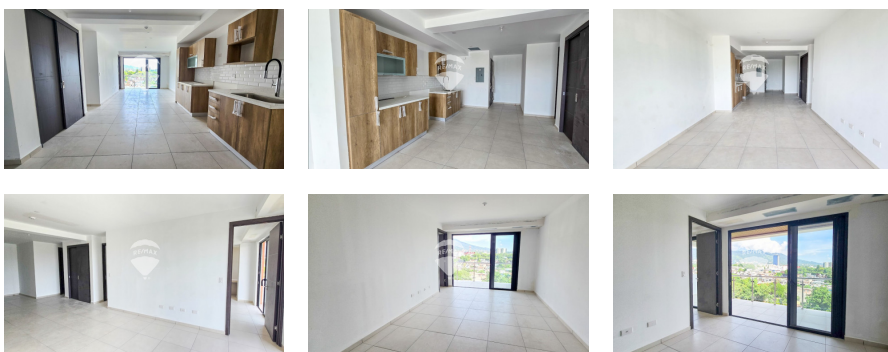

# APARTAMENTO EN VENTA A ESTRENAR EN CAPITELLO COLONIA SAN FRANCISCO # 5G

\$275,000

Colonia San Francisco Residencial Venta V01-005641

150 v<sup>2</sup>  
Área de Terreno

105 m<sup>2</sup>  
Área de Construcción

x3  
Número de Habitaciones

x2  
Baños

x1  
Número de Niveles

x2  
Estacionamiento

Apartamento en venta a estrenar en Capitello 26, Colonia San Francisco Habitación principal con acceso a terraza, closet y baño 2 habitaciones jr que comparten baño Cocina con pantry sala con acceso a terraza Area de lavado Parqueo para dos vehiculos Amenidades: piscina, gimnasio, coworking, sky lounge, barbacoa y area de columpios Area de construccion: 105 mtm2