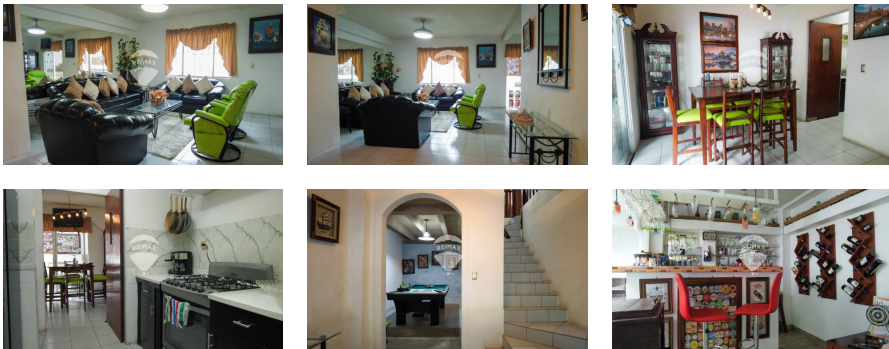

Venta de casa en Res. Capistrano en pje privado

\$279,000

Colonia Escalón Residencial Venta V01-005635

- 180 v²
Área de Terreno
- 160 m²
Área de Construcción
- x3
Número de Habitaciones
- x3
Baños
- x2
Número de Niveles
- x1
Estacionamiento
- Privado

Karla María Segura
AGENTE

22230000
karla.segura@remax-central.com.sv

Descubre esta acogedora y funcional casa de dos niveles ubicada en exclusivo pasaje privado dentro de Residencial Capistrano, una zona reconocida por su ambiente agradable, seguridad y áreas verdes compartidas que brindan tranquilidad y calidad de vida para toda la familia. Al ingresar a la propiedad, encontrarás en el nivel de entrada dos cómodas habitaciones, diseñadas para ofrecer privacidad y confort, cada una con su baño. En el nivel inferior se desarrolla una área social pensada para disfrutar y compartir momentos especiales. Cuenta con sala, comedor, área de juegos y un espacio pequeño bar/terraza, ideal para reuniones familiares o con amigos. Además, dispone de una cocina funcional y su area de servicio. Además una habitación adicional con múltiples posibilidades de uso: perfecta como habitación de huéspedes, estudio, oficina en casa o incluso como una tercera habitación. Una propiedad que combina un entorno seguro y agradable, ideal para quienes buscan vivir rodeados de tranquilidad sin renunciar a espacios para disfrutar.