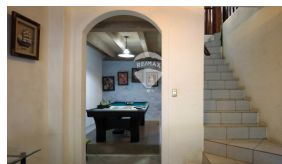

x2
Número de Niveles

x1
Estacionamiento

Privado

Karla María Segura

AGENTE

22230000

karla.segura@remax-central.com.sv

Descubre esta acogedora y funcional casa de dos niveles ubicada en exclusivo pasaje privado dentro de Residencial Capistrano, una zona reconocida por su ambiente agradable, seguridad y áreas verdes compartidas que brindan tranquilidad y calidad de vida para toda la familia. Al ingresar a la propiedad, encontrarás en el nivel de entrada dos cómodas habitaciones, diseñadas para ofrecer privacidad y confort, cada una con su baño. En el nivel inferior se desarrolla una área social pensada para disfrutar y compartir momentos especiales. Cuenta con sala, comedor, área de juegos y un espacio pequeño bar/terracea, ideal para reuniones familiares o con amigos. Además, dispone de una cocina funcional y su area de servicio. Además una habitación adicional con múltiples posibilidades de uso: perfecta como habitación de huéspedes, estudio, oficina en casa o incluso como una tercera habitación. Una propiedad que combina un entorno seguro y agradable, ideal para quienes buscan vivir rodeados de tranquilidad sin renunciar a espacios para disfrutar.