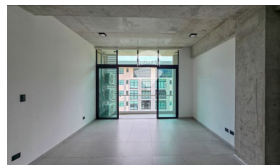

x2

Estacionamiento

Privado

Daniella Olivares

AGENTE

22230000

daniella.olivares@remax-central.com.sv

Alquilo apartamento de diseño industrial, en el nivel 11 de la torre A de Park Tower: Con espacio abierto de: cocina ,comedor , sala y terraza Área de servicio completa Área privada de 2 cuartos jr que comparten un baño y cuarto principal con baño y terraza. Todos los cuartos cuentan con aire acondicionado y cortinas black out. Park Tower esta ubicado en Nuevo Cuscatlán y cuenta con múltiples amenidades: piscina, área de barbacoa, coworking, lobby, salón de yoga, salón de juegos infantiles, y salón de eventos. Disponible a partir del 15 de julio de 2026