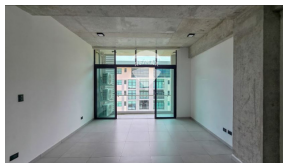

🛏️  
x3  
Número de Habitaciones

🚿  
x2  
Baños

🏗️  
x1  
Número de Niveles

🚗  
x2  
Estacionamiento

🔑  
Privado

Daniella Olivares  
AGENTE

22230000  
daniella.olivares@remax-central.com.sv

Alquilo apartamento de diseño industrial, en el nivel 11 de la torre A de Park Tower: Con espacio abierto de: cocina ,comedor , sala y terraza Área de servicio completa Área privada de 2 cuartos jr que comparten un baño y cuarto principal con baño y terraza. Todos los cuartos cuentan con aire acondicionado y cortinas black out. Estacionamiento para dos vehiculos Bodega en el area de estacionamiento Park Tower esta ubicado en Nuevo Cuscatlán y cuenta con múltiples amenidades: piscina, área de barbacoa, coworking, lobby, salón de yoga, salón de juegos infantiles, y salón de eventos. Disponible a partir del 15 de julio de 2026