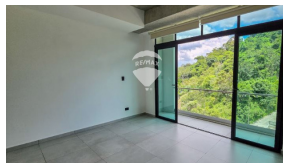

🛏️  
x3  
Número de Habitaciones

🚿  
x2  
Baños

🏗️  
x1  
Número de Niveles

🚗  
x2  
Estacionamiento

🔑  
Privado

Daniella Olivares  
AGENTE

22230000  
daniella.olivares@remax-central.com.sv

Alquilo apartamento de diseño industrial, en el nivel 11 de la torre A de Park Tower: Con espacio abierto de: cocina ,comedor , sala y terraza Área de servicio completa Área privada de 2 cuartos jr que comparten un baño y cuarto principal con baño y terraza. Todos los cuartos cuentan con aire acondicionado y cortinas black out. Estacionamiento para dos vehiculos Bodega en el area de estacionamiento Park Tower esta ubicado en Nuevo Cuscatlán y cuenta con múltiples amenidades: piscina, área de barbacoa, coworking, lobby, salón de yoga, salón de juegos infantiles, y salón de eventos. Disponible a partir del 15 de julio de 2026