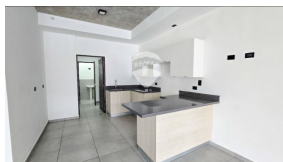

🛏️  
x3  
Número de Habitaciones

🚿  
x2  
Baños

🏗️  
x1  
Número de Niveles

🚗  
x2  
Estacionamiento

🔑  
Privado

Daniella Olivares  
AGENTE

22230000  
daniella.olivares@remax-central.com.sv

Alquilo apartamento de diseño industrial, en el nivel 11 de la torre A de Park Tower: Con espacio abierto de: cocina ,comedor , sala y terraza Área de servicio completa Área privada de 2 cuartos jr que comparten un baño y cuarto principal con baño y terraza. Todos los cuartos cuentan con aire acondicionado y cortinas black out. Estacionamiento para dos vehiculos Bodega en el area de estacionamiento Park Tower esta ubicado en Nuevo Cuscatlán y cuenta con múltiples amenidades: piscina, área de barbacoa, coworking, lobby, salón de yoga, salón de juegos infantiles, y salón de eventos. Disponible a partir del 15 de julio de 2026