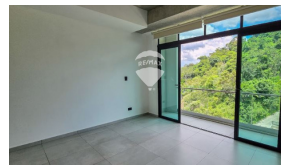

x2

Estacionamiento

Privado

Daniella Olivares

AGENTE

22230000

daniella.olivares@remax-central.com.sv

Alquilo apartamento de diseño industrial, en el nivel 11 de la torre A de Park Tower: Con espacio abierto de: cocina ,comedor , sala y terraza Área de servicio completa Área privada de 2 cuartos jr que comparten un baño y cuarto principal con baño y terraza. Todos los cuartos cuentan con aire acondicionado y cortinas black out. Park Tower esta ubicado en Nuevo Cuscatlán y cuenta con múltiples amenidades: piscina, área de barbacoa, coworking, lobby, salón de yoga, salón de juegos infantiles, y salón de eventos. Disponible a partir del 15 de julio de 2026