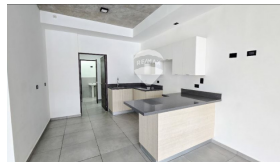

x2

Estacionamiento

Privado

Daniella Olivares

AGENTE

22230000

daniella.olivares@remax-central.com.sv

Alquilo apartamento de diseño industrial, en el nivel 11 de la torre A de Park Tower: Con espacio abierto de: cocina ,comedor , sala y terraza Área de servicio completa Área privada de 2 cuartos jr que comparten un baño y cuarto principal con baño y terraza. Todos los cuartos cuentan con aire acondicionado y cortinas black out. Park Tower esta ubicado en Nuevo Cuscatlán y cuenta con múltiples amenidades: piscina, área de barbacoa, coworking, lobby, salón de yoga, salón de juegos infantiles, y salón de eventos. Disponible a partir del 15 de julio de 2026