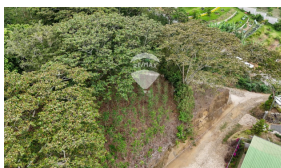

Lote en venta - Los Naranjos

\$120,000

📍 Santa Ana 🏠 Terreno 🏷️ Venta

V15-005603

2300 v²
Área de Terreno

0 m²
Área de Construcción

x
Número de Habitaciones

x
Baños

x
Número de Niveles

x
Estacionamiento

Daniela Monge

AGENTE

22230000

danielaf.monge@remax-central.com.sv

Se vende amplio terreno ubicado en Los Naranjos, Santa Ana una zona con alto potencial de crecimiento y desarrollo. La propiedad cuenta con una extensión de 2,300 v², ideal para proyectos habitacionales, casa de campo o inversión a mediano y largo plazo. El terreno posee acceso mediante servidumbre de paso legalmente establecida, lo que garantiza su conectividad. Su ubicación estratégica permite fácil conexión hacia Chalchuapa, Santa Ana y zonas cercanas, convirtiéndolo en una excelente opción para quienes buscan invertir en tierra con potencial de valorización.