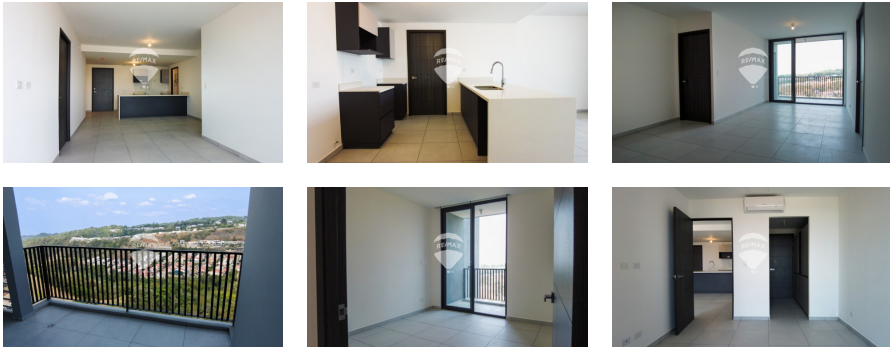

APARTAMENTO CONDOMINIO ALTURAS DEL BOSQUE

\$1,350

📍 Antigua Cuscatlan 🏠 Residencial 🚩 Alquiler A01-005592

- 
 176 v²
 Área de Terreno
- 
 106 m²
 Área de Construcción
- 
 x2
 Número de Habitaciones
- 
 x2
 Baños
- 
 x1
 Número de Niveles
- 
 x2
 Estacionamiento

Roxana Elizabeth Reyes
AGENTE

22230000
roxana.reyes@remax-central.com.sv

APARTAMENTO EN ALTURAS DEL BOSQUE - NUEVO CUSCATLAN HERMOSO
 APARTAMENTO UBICADO EN EL SEXTO PISO DE UNA MODERNA TORRE RESIDENCIAL EN ALTURAS DEL BOSQUE, NUEVO CUSCATLAN, UNA DE LAS ZONAS DE MAYOR PLUSVALIA, CRECIMIENTO Y EXCLUSIVIDAD DEL PAIS . EL PROYECTO OFRECE UN ESTILO DE VIDA COMODO , MODERNO Y SEGURO , CON ESPECTACULARES VISTAS Y EXCELENTES AMENIDADES DISEÑADAS PARA DISFRUTAR EN FAMILIA O CON AMIGOS CARACTERISTICAS DESTACADAS: .UBICACION PRIVILEGIADA .SEXTO PISO CON HERMOSAS VISTAS .PARQUEO TECHADO .TORRE MODERNA CON 3 ASCENSORES .AMPLIA Y COMODA AREA SOCIAL .ESPACIOS IDEALES PARA TRABAJO O REUNIONES .EXCELENTE ILUMINACION Y VENTILACION AMENIDADES: .AREA DE BARBACOA .GIMNASIO COMPLETAMENTE EQUIPADO .SALON DE EVENTOS Y CELEBRACIONES ESPECIALES .AREAS SOCIALES MODERNAS Y ACOGEDORAS .AMBIENTES DISEÑADOS PARA EL CONFORT Y LA CONVIVENCIA IDEAL PARA QUIENES BUSCAN VIVIR O INVERTIR EN UNA ZONA EXCLUSVA, SEGURA Y CON ALTA PROYECCION DE CRECIMIENTO EN NUEVO CUSCATLAN