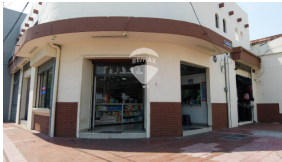

PLAZA COMERCIAL EN VENTA CENTRO DE SAN SALVADOR

\$1,650,000

📍 Centro De San Salvador 🏠 Comercial 🚩 Venta V07-005588

644.23 v²
Área de Terreno

450 m²
Área de
Construcción

x
Número de
Habitaciones

x
Baños

x2
Número de Niveles

x
Estacionamiento

Excelente oportunidad de inversión en el centro de San Salvador. Plaza comercial con 6 locales comerciales de diferentes características ubicados en el corazón de San Salvador la zona número 1 más visitada del país. No dejes pasar esta oportunidad.