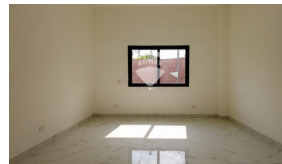

RESIDENCIA EN ALQUILER - BOSQUES DE SANTA TERESA

\$2,500

📍 Santa Tecla 🏠 Residencial 🏷️ Alquiler

A01-005562

1138.03 v²
Área de Terreno

500 m²
Área de
Construcción

x4
Número de
Habitaciones

x4
Baños

x1
Número de Niveles

x4
Estacionamiento

Privado

Marielos de Bernal

AGENTE

22230000

marielos.bernal@remax-central.com.sv

Linda residencia a estrenar en alquiler en Bosques de Santa Teresa, Santa Tecla. Preciosa casa con amplios espacios distribuidos en un solo nivel, la propiedad cuenta con 4 habitaciones todas con baño completo y aire acondicionado. Adicional el área social y cocina es abierta con diseño moderno y cuenta también con baño para visitas. Una terraza con jardín bordea la propiedad, obteniendo espacios ventilados e iluminados. La cochera interna es amplia con portón eléctrico y con espacio para cuatro vehículos grandes distribuidos cómodamente. El residencial se caracteriza por su buen clima, seguridad, con amplias y tranquilas calles.