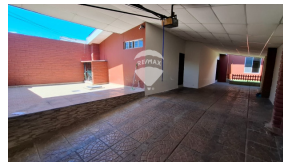

Alquilo casa de una planta en la Colonia Satelite

\$1,350

📍 Satelite 🏠 Residencial 📄 Alquiler

A01-005550

410.92 v²
Área de Terreno

270 m²
Área de Construcción

x3
Número de Habitaciones

x2
Baños

x1
Número de Niveles

x2
Estacionamiento

Privado

Daniella Olivares

AGENTE

22230000

daniella.olivares@remax-central.com.sv

Casa en alquiler de 1 planta en Colonia Satélite, adentro de portón,. Casa remodelada, con techos altos e insulados para mayor frescura en el ambiente. Con una excelente distribución de área privada: 3 cuartos, 2 baños ,1 sala familiar, Iluminada área social de: cocina abierta espacio de sala comedor, terraza, estudio, jardín tipo patio, Y un área de servicios: lavadero, tendedero, cuarto de empleada , cochera techada y cerrada . No se aceptan mascotas Alquiler mensual \$1300 + \$30 de vigilancia