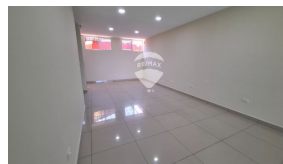

Alquilo casa de una planta en la Colonia Satelite

\$1,350

📍 Satelite 🏠 Residencial 📄 Alquiler

A01-005550

410.92 v²
Área de Terreno

270 m²
Área de Construcción

x3
Número de Habitaciones

x2
Baños

x1
Número de Niveles

x2
Estacionamiento

Privado

Daniella Olivares

AGENTE

22230000

daniella.olivares@remax-central.com.sv

Casa en alquiler de 1 planta en Colonia Satélite, adentro de portón,. Casa remodelada, con techos altos e insulados para mayor frescura en el ambiente. Con una excelente distribución de área privada: 3 cuartos, 2 baños ,1 sala familiar, Iluminada área social de: cocina abierta espacio de sala comedor, terraza, estudio, jardín tipo patio, Y un área de servicios: lavadero, tendedero, cuarto de empleada , cochera techada y cerrada . No se aceptan mascotas Alquiler mensual \$1300 + \$30 de vigilancia