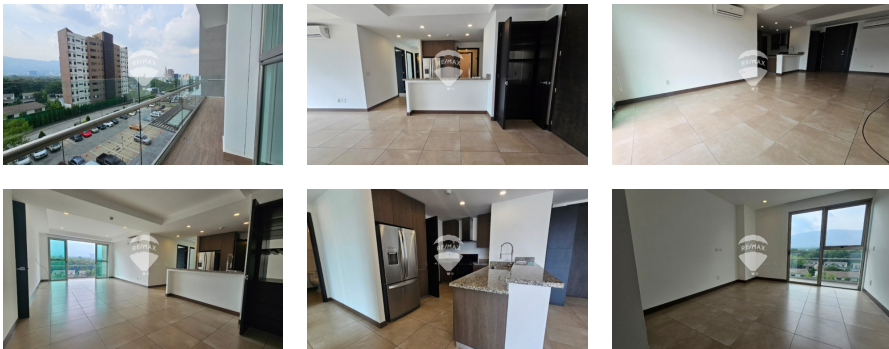

# APARTAMENTO EN ALQUILER TORRE PUERTA DEL ALMA

**\$2,300**

📍 Antigua Cuscatlan 🏠 Condominio 🚩 Alquiler A26-005537

-   
 138 v<sup>2</sup>  
 Área de Terreno
-   
 138 m<sup>2</sup>  
 Área de Construcción
-   
 x4  
 Número de Habitaciones
-   
 x3  
 Baños
-   
 x  
 Número de Niveles
-   
 x1  
 Estacionamiento
-   
 Privado

**Ana Maria Romagoza**  
AGENTE

22230000  
anamaria.romagoza@remax-central.com.sv

Descubre este elegante apartamento de 138 m<sup>2</sup>, diseñado para quienes buscan un estilo de vida moderno, exclusivo y con vistas privilegiadas. Ubicado en nivel 5, este espacio combina amplitud, funcionalidad y acabados de alta calidad en una de las zonas más cotizadas de San Salvador. Cuenta con 3 habitaciones: una habitación principal con baño privado y walking closet, y dos habitaciones adicionales con clóset que comparten baño. Todas equipadas con aire acondicionado y cortinas blackout para garantizar descanso y privacidad. La sala y comedor ofrecen un ambiente acogedor y climatizado, conectando con un balcón con vista hacia el volcán de San Salvador, perfecto para relajarte o disfrutar del atardecer. La cocina moderna incluye barra desayunadora y línea blanca completa: cocina eléctrica, refrigeradora y lavaplatos. Además, dispone de área de lavandería equipada con lavadora y secadora, cuarto de servicio con baño completo y dos estacionamientos en tándem. Este exclusivo condominio te ofrece: \* Lobby elegante \* Piscina \* Gimnasio totalmente equipado con vista \* Rooftop con bar, sala social, billar y áreas para eventos \* Área de cine \* Co-working \* Salón de usos múltiples \* Área de fogata \* Juegos para niños \* Espacios para personal de servicio \* Seguridad 24/7