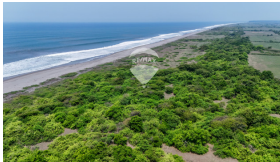

## EN VENTA 9 MZ frente a playa en Isla de Méndez

\$285,000

📍 Usulután 🏠 Terreno 🚩 Venta

V15-005509

  
97294.4 v<sup>2</sup>  
Área de Terreno

  
0 m<sup>2</sup>  
Área de Construcción

  
x  
Número de Habitaciones

  
x  
Baños

  
x  
Número de Niveles

  
x  
Estacionamiento

**Raquel Cañas**

AGENTE

22230000

raquel.canas@remax-central.com.sv

Esta propiedad tiene 192mts de frente a la playa y más de 220 mts de fondo. Lo que lo hace idóneo para proyectos habitacionales o recreativos. La superficie es 100% plana, el acceso es a través de calle asfaltada y calles rurales de superficie de tierra. Agenda una visita para conocer esta hermosa propiedad