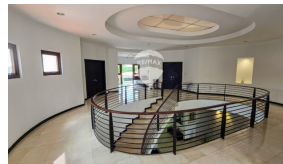

x2
Número de Niveles

x8
Estacionamiento

Privado

Suzanne Hannaux

AGENTE

22230000

suzanne.hannaux@remax-central.com.sv

Exclusiva residencia de 2 niveles ubicada en una de las zonas residenciales más prestigiosas y seguras de la ciudad: Residencial Palmira. Diseñada para quienes valoran la amplitud, elegancia y privacidad, esta propiedad combina arquitectura contemporánea, espacios generosos y acabados de alta calidad. Desde su imponente entrada con elegante escalera curva y amplio vestíbulo, la residencia transmite distinción en cada detalle. Sus áreas sociales ofrecen una integración perfecta entre sala, comedor y terraza, creando el ambiente ideal para disfrutar en familia o recibir invitados. Cuenta con 5 amplias habitaciones, cada una diseñada para brindar comodidad y privacidad, incluyendo una espaciosa suite principal con excelente iluminación natural y baño privado. La cocina moderna y funcional destaca por sus finos acabados, excelente distribución y espacios ideales para el día a día o para atender reuniones especiales. En el exterior, la propiedad ofrece un amplio jardín privado, áreas verdes impecables y terraza techada, perfectos para reuniones, descanso o actividades familiares. Además, dispone de estacionamiento amplio para 8 vehículos. Una residencia que lo tiene todo: ubicación, elegancia, amplitud y estilo de vida. Ideal para familias que buscan vivir con distinción o para quienes desean invertir en una propiedad premium.