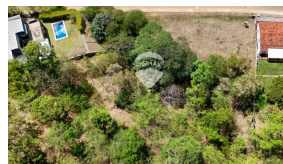

LINDO TERRENO EN VENTA EN LAS LUCES - CAMINO A SURFCITY

\$215,000

📍 Carretera Al Puerto 🏠 Terreno 🚩 Venta

V15-005370

1631 v²
Área de Terreno

1139.94 m²
Área de Construcción

x
Número de Habitaciones

x
Baños

x
Número de Niveles

x
Estacionamiento

Privado

Marielos de Bernal

AGENTE

22230000

marielos.bernal@remax-central.com.sv

Lindo terreno en venta en Residencial Las Luces, Zaragoza. Ubicado en Fase 2 colindando con casas ya construidas y el sendero ecológico de la residencial. A menos de una cuadra del parque infantil de Fase 2, cuenta con una excelente ubicación para la construcción de una vivienda familiar de uno o dos niveles. El residencial cuenta con dos áreas sociales para eventos, gimnasio, senderos, canchas de tenis, pickle ball y fútbol. Vive entre La Libertad y El Salvador, a tan solo minutos de centros comerciales.