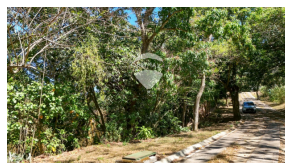

Marielos de Bernal

AGENTE

22230000

marielos.bernal@remax-central.com.sv

Lindo terreno en venta en residencial privado El Cortijo, estratégicamente ubicado sobre carretera a Surfcity. Su ubicación permite estar cerca tanto de la ciudad como de las increíbles playas en La Libertad, el residencial cuenta con todos los servicios básicos disponibles y ofrece lindos paisajes de montaña para disfrutar de la flora y fauna de la zona. Construye tu residencia en este lindo y amplio terreno, haz tu cita y conoce esta excelente propiedad.