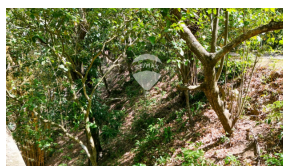

Marielos de Bernal

AGENTE

22230000

marielos.bernal@remax-central.com.sv

Lindo terreno en venta en residencial privado El Cortijo, estratégicamente ubicado sobre carretera a Surfcity. Su ubicación permite estar cerca tanto de la ciudad como de las increíbles playas en La Libertad, el residencial cuenta con todos los servicios básicos disponibles y ofrece lindos paisajes de montaña para disfrutar de la flora y fauna de la zona. Construye tu residencia en este lindo y amplio terreno, haz tu cita y conoce esta excelente propiedad.