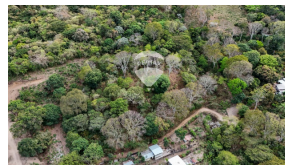

PORCION # 2 FINCA DOMINGUEZ CANTON SAN JOSE BERLIN USULUTAN

\$384,975

📍 Usulután 🏠 Terreno 🚩 Venta

V15-005331

12832.5 v²
Área de Terreno

0 m²
Área de
Construcción

x
Número de
Habitaciones

x
Baños

x
Número de Niveles

x
Estacionamiento

PORCION #2 FINCA DOMINGUEZ CANTON SAN JOSE BERLIN USULUTAN . ESTA ES LA PORCION #2 DE LA FINCA CON UNA EXTENCION DE 12,832.50 V2 EN SU MAYORIA CON CULTIVO DE CACAO DE NIVEL EXPORTACION . ESTE CACAO CULTIVADO EN ESTA FINCA TIENE PREMISO EN FRANCIA POR SU CALIDAD DE EXPORTACION