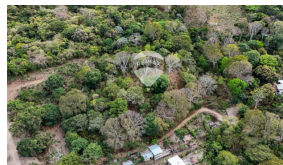

## PORCION # 2 FINCA DOMINGUEZ CANTON SAN JOSE BERLIN USULUTAN

\$975,829

📍 Usulután 🏠 Terreno 🚩 Venta

V15-005330

  
21685.09 v<sup>2</sup>  
Área de Terreno

  
15163 m<sup>2</sup>  
Área de  
Construcción

  
x  
Número de  
Habitaciones

  
x  
Baños

  
x  
Número de Niveles

  
x  
Estacionamiento

PORCION #2 FINCA DOMINGUEZ CANTON SAN JOSE BERLIN USULUTAN ESTA ES LA PORCION 1 DE LA FINCA CON UNA EXTENSION DE 21,685.09 V2 EN SU MAYORIA CON CULTIVO DE CACAO DE NIVEL EXPORTACION , ESTE CACAO CULTIVADO EN ESTA FINCA TIENE PREMIOS EN FRANCIA POR SU CALIDAD DE EXPORTACION