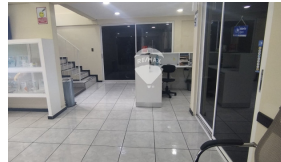

RE/MAX

LOCAL EN ALQUILER PARA OFCINA O CLÍNICA, COL. ESCALÓN

\$650

📍 Colonia Escalón 🏠 Comercial 📄 Alquiler

A07-005295

34.3 v²
Área de Terreno

24 m²
Área de Construcción

x
Número de Habitaciones

x1
Baños

x1
Número de Niveles

x
Estacionamiento

Hilda Monge

AGENTE

22230000

hilda.monge@remax-central.com.sv

Excelente opción de alquilar local para clínica u oficina. El local está estratégicamente ubicado en Col. Escalón a unos metros del Paseo general Escalón. Tiene un área de 24 M2, un baño, estacionamiento, aire acondicionado. Comparte áreas comunes con otros locales tales como cafetería, recepción, terraza, jardín y sala de espera. En el precio incluye energía eléctrica, servicio de agua potable, internet básico y mensajería interna.