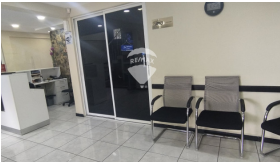

RE/MAX

LOCAL EN ALQUILER PARA OFCINA O CLÍNICA, COL. ESCALÓN

\$650

📍 Colonia Escalón 🏠 Comercial 📄 Alquiler

A07-005295

34.3 v²
Área de Terreno

24 m²
Área de Construcción

x
Número de Habitaciones

x1
Baños

x1
Número de Niveles

x
Estacionamiento

Hilda Monge

AGENTE

22230000

hilda.monge@remax-central.com.sv

Excelente opción de alquilar local para clínica u oficina. El local está estratégicamente ubicado en Col. Escalón a unos metros del Paseo general Escalón. Tiene un área de 24 M2, un baño, estacionamiento, aire acondicionado. Comparte áreas comunes con otros locales tales como cafetería, recepción, terraza, jardín y sala de espera. En el precio incluye energía eléctrica, servicio de agua potable, internet básico y mensajería interna.