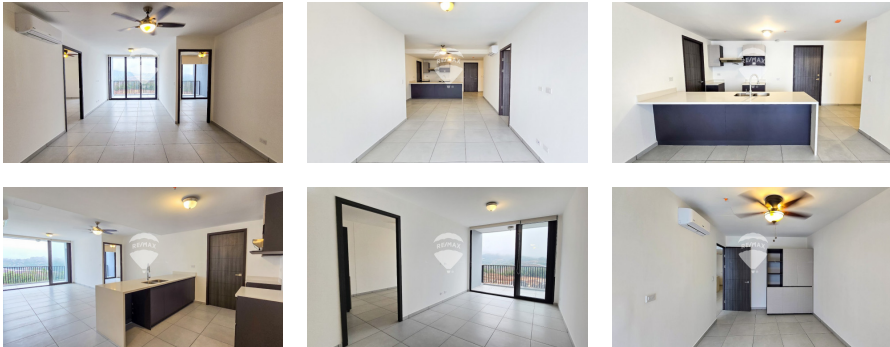

# APARTAMENTO 4o NIVEL EN ALQUILER ALTURAS DEL BOSQUE

\$1,400

📍 Nuevo Cuscatlan 🏠 Residencial 🏷️ Alquiler A01-005293

-   
 150 v<sup>2</sup>  
 Área de Terreno
-   
 106.28 m<sup>2</sup>  
 Área de Construcción
-   
 x2  
 Número de Habitaciones
-   
 x2  
 Baños
-   
 x  
 Número de Niveles
-   
 x2  
 Estacionamiento
-   
 Privado

**Cecilia Chavez**  
 AGENTE  
 22230000  
 cecilia.chavez@remax-central.com.sv

Exclusividad y Confort en Alturas del Bosque Apartamento ubicado en el nivel 4 de la torre 1 de Alturas del Bosque, este apartamento es el refugio perfecto para quienes valoran la comodidad inmediata y vistas espectaculares de Nuevo Cuscatlán. Este apartamento ha sido acondicionado pensando en tu bienestar total: Climatización: Aire acondicionado en ambas habitaciones y área social, además ventiladores de techo. Privacidad y estilo: Persianas ya instaladas en sala y dormitorios. Baños equipados con puertas de vidrio, espejos y accesorios. Cocina con pantries de diseño contemporáneo y extractor de humo. Iluminación: Set completo de luminarias modernas en todos los ambientes. Cuenta con calentador. Distribución y Espacios: Nivel 4: Altura ideal para mayor ventilación y vistas. 2 Habitaciones: Espaciosas e iluminadas. Área Social: Concepto abierto que integra sala, comedor y cocina. 2 Estacionamientos: Espacios asignados y seguros para tus vehículos. Amenidades del Proyecto: Disfruta de un estilo de vida tipo resort con seguridad 24/7, gimnasio, áreas de coworking, senderos naturales y rooftops con vistas impresionantes.