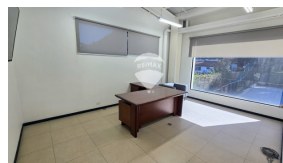

Daniella Olivares

AGENTE

22230000

daniella.olivares@remax-central.com.sv

Se alquilan oficinas totalmente amuebladas de 450 mt2 , en el segundo nivel del edificio B, ideales para empresas que buscan un espacio profesional, cómodo y listo para operar, dentro de un complejo corporativo Las oficinas están situadas en Santa Elena, en el Boulevard Orden de Malta, una de las zonas mas exclusivas del país, cercana a comercios, restaurantes, farmacias, bancos y servicios múltiples. Parqueo disponible: 1 espacio por cada 25m2 alquilados Cuota de mantenimiento de áreas comunes: $900 + iva