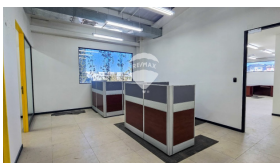

Daniella Olivares

AGENTE

22230000

daniella.olivares@remax-central.com.sv

Se alquilan oficinas totalmente amuebladas de 450 mt2 , en el segundo nivel del edificio B, ideales para empresas que buscan un espacio profesional, cómodo y listo para operar, dentro de un complejo corporativo Las oficinas están situadas en Santa Elena, en el Boulevard Orden de Malta, una de las zonas mas exclusivas del país, cercana a comercios, restaurantes, farmacias, bancos y servicios múltiples. Parqueo disponible: 1 espacio por cada 25m2 alquilados Cuota de mantenimiento de áreas comunes: $900 + iva