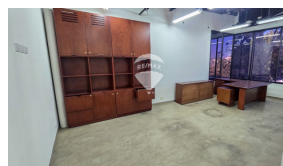

Daniella Olivares

AGENTE

22230000

daniella.olivares@remax-central.com.sv

Se alquilan oficinas totalmente amuebladas de 450 mt2 , en el segundo nivel del edificio B, ideales para empresas que buscan un espacio profesional, cómodo y listo para operar, dentro de un complejo corporativo Las oficinas están situadas en Santa Elena, en el Boulevard Orden de Malta, una de las zonas mas exclusivas del país, cercana a comercios, restaurantes, farmacias, bancos y servicios múltiples. Parqueo disponible: 1 espacio por cada 25m2 alquilados Cuota de mantenimiento de áreas comunes: $900 + iva