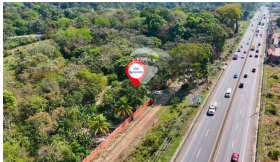

LOTE (299.42v2) EN LOTIFICACION VILLA ESMERALDA SONSONATE

\$38,500

Izalco Terreno Venta

V15-005160

299.42 v²
Área de Terreno

0 m²
Área de Construcción

x
Número de Habitaciones

x
Baños

x
Número de Niveles

x
Estacionamiento

Marjorie Astrid Hernandez
AGENTE

22230000
marjorie.hernandez@remax-central.com.sv

¿Te gustaría tener un lote ubicado a 10 minutos de Sonzacate? Esta es tu oportunidad. Lote de 299.42 metros cuadrados en Lotificación Villa Esmeralda, a sólo 10 minutos de Sonzacate, sobre la carretera que va hacia Izalco. La lotificación cuenta con muro perimetral y portón de acceso para brindar mayor seguridad y privacidad a los propietarios. El lote es plano y no tiene ninguna construcción.