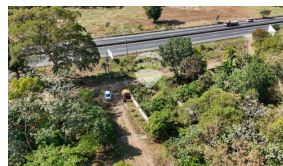

LOTE (299.42v2) EN LOTIFICACION VILLA ESMERALDA SONSONATE

\$38,500

Izalco Terreno Venta

V15-005160

299.42 v²
Área de Terreno

0 m²
Área de Construcción

x
Número de Habitaciones

x
Baños

x
Número de Niveles

x
Estacionamiento

Marjorie Astrid Hernandez
AGENTE

22230000
marjorie.hernandez@remax-central.com.sv

¿Te gustaría tener un lote ubicado a 10 minutos de Sonzacate? Esta es tu oportunidad. Lote de 299.42 metros cuadrados en Lotificación Villa Esmeralda, a sólo 10 minutos de Sonzacate, sobre la carretera que va hacia Izalco. La lotificación cuenta con muro perimetral y portón de acceso para brindar mayor seguridad y privacidad a los propietarios. El lote es plano y no tiene ninguna construcción.