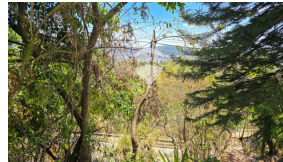

TERRENO EN VENTA EN CALLE AL VOLCAN DE SS CON VISTA

\$938,000

Ciudad Merliot Terreno Venta

V15-005143

7509 v²
Área de Terreno

0 m²
Área de Construcción

x
Número de Habitaciones

x
Baños

x
Número de Niveles

x
Estacionamiento

Privado

Suzanne Hannaux

AGENTE

22230000

suzanne.hannaux@remax-central.com.sv

Exclusivo terreno de 7,509v² ubicado en calle al Volcan de San Salvador, una de las zonas más privilegiadas y de mayor plusvalía, que ofrece una impresionante vista panorámica hacia la ciudad. Ideal para construir la residencia de tus sueños en un entorno rodeado de naturaleza, privacidad y aire fresco. La propiedad goza de una topografía favorable que permite aprovechar al máximo la vista y diseñar una o varias viviendas con terrazas y espacios integrados al paisaje. Su entorno seguro y tranquilo lo convierte en una excelente opción tanto para vivienda familiar como para inversión a largo plazo. Una oportunidad única para vivir con altura, privacidad y una vista que simplemente inspira.