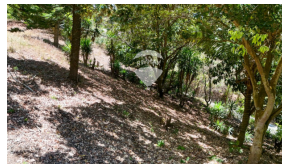

Suzanne Hannaux

AGENTE

22230000

suzanne.hannaux@remax-central.com.sv

Exclusivo terreno de 7,509v² ubicado en calle al Volcan de San Salvador, una de las zonas más privilegiadas y de mayor plusvalía, que ofrece una impresionante vista panorámica hacia la ciudad. Ideal para construir la residencia de tus sueños en un entorno rodeado de naturaleza, privacidad y aire fresco. La propiedad goza de una topografía favorable que permite aprovechar al máximo la vista y diseñar una o varias viviendas con terrazas y espacios integrados al paisaje. Su entorno seguro y tranquilo lo convierte en una excelente opción tanto para vivienda familiar como para inversión a largo plazo. Una oportunidad única para vivir con altura, privacidad y una vista que simplemente inspira.