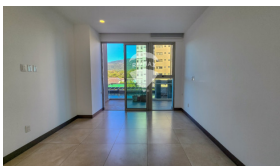

Barbara Colorado

AGENTE

22230000

barbara.colorado@remax-central.com.sv

Hermoso apartamento en alquiler ubicado en el exclusivo condominio Puerta del Alma, una de las zonas más privilegiadas y cotizadas de la ciudad. Su ubicación es inmejorable: a pocos minutos de Estación del Casco, Multiplaza y de los principales centros comerciales, restaurantes y servicios de la zona. La propiedad cuenta con: • 2 habitaciones • 2 baños • Vista espectacular • Terraza amplia, más grande que la mayoría de las terrazas dentro del mismo condominio, ideal para relajarse, recibir visitas o disfrutar de los atardeceres. Además, el condominio ofrece amenidades de primer nivel que elevan la experiencia de vivir aquí: • Dos piscinas • Rooftop con vista panorámica a la ciudad y al volcán • Gimnasio completamente equipado • Áreas sociales y recreativas • Seguridad y control de acceso • Y muchas amenidades más El apartamento destaca por su diseño moderno, excelente iluminación natural y una distribución funcional, perfecta para quienes buscan comodidad, exclusividad y una calidad de vida superior. Una oportunidad única para vivir en uno de los complejos residenciales más completos y mejor ubicados de la ciudad.