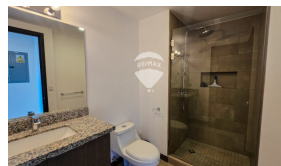

Barbara Colorado

AGENTE

22230000

barbara.colorado@remax-central.com.sv

Hermoso apartamento en alquiler ubicado en el exclusivo condominio Puerta del Alma, una de las zonas más privilegiadas y cotizadas de la ciudad. Su ubicación es inmejorable: a pocos minutos de Estación del Casco, Multiplaza y de los principales centros comerciales, restaurantes y servicios de la zona. La propiedad cuenta con: • 2 habitaciones • 2 baños • Vista espectacular • Terraza amplia, más grande que la mayoría de las terrazas dentro del mismo condominio, ideal para relajarse, recibir visitas o disfrutar de los atardeceres. Además, el condominio ofrece amenidades de primer nivel que elevan la experiencia de vivir aquí: • Dos piscinas • Rooftop con vista panorámica a la ciudad y al volcán • Gimnasio completamente equipado • Áreas sociales y recreativas • Seguridad y control de acceso • Y muchas amenidades más El apartamento destaca por su diseño moderno, excelente iluminación natural y una distribución funcional, perfecta para quienes buscan comodidad, exclusividad y una calidad de vida superior. Una oportunidad única para vivir en uno de los complejos residenciales más completos y mejor ubicados de la ciudad.