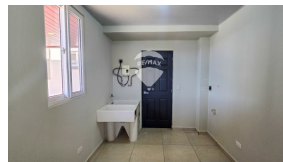

Elba Ponce

AGENTE

22230000

elba.ponce@remax-central.com.sv

A estrenar, casa de una planta en alquiler en Residencial Bonavista, Zaragoza, ubicado adelante de Los Manantiales, a 6 minutos de Tuscania. La casa es el modelo más grande del residencial. Tiene cochera techada para 2 vehículos, 3 habitaciones, cada una con aire acondicionado, dos baños, sala y comedor con aire acondicionado, jardín, área de servicio con habitación y baño para empleada, calentador de agua y cisterna con filtro. La habitación principal tiene walk-in closet y baño privado. Las dos habitaciones jr comparten baño. El residencial cuenta con seguridad 24/7, casa club, áreas verdes, juegos para niños, parqueo de visitas, piscina, fire pit, y máquinas para ejercicio al aire libre. Incluye cuota de mantenimiento del residencial. Agenda tu cita y descubre tu nuevo hogar !