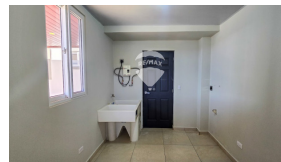

x2

Estacionamiento

Elba Ponce

AGENTE

22230000

elba.ponce@remax-central.com.sv

A estrenar, casa de una planta en alquiler en Residencial Bonavista, Zaragoza, ubicado adelante de Los Manantiales, a 6 minutos de Tuscania. La casa es el modelo más grande del residencial. Tiene cochera techada para 2 vehículos, 3 habitaciones, cada una con aire acondicionado, dos baños, sala y comedor con aire acondicionado, jardín, área de servicio con habitación y baño para empleada, calentador de agua y cisterna con filtro. La habitación principal tiene walk-in closet y baño privado. Las dos habitaciones jr comparten baño. El residencial cuenta con seguridad 24/7, casa club, áreas verdes, juegos para niños, parqueo de visitas, piscina, fire pit, y máquinas para ejercicio al aire libre. Cuota de mantenimiento del residencial es \$150 y debe pagarse por aparte. Agenda tu cita y descubre tu nuevo hogar !