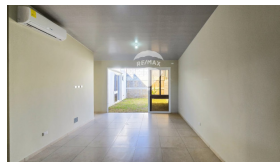

x2

Estacionamiento

Elba Ponce

AGENTE

22230000

elba.ponce@remax-central.com.sv

A estrenar, casa de una planta en alquiler en Residencial Bonavista, Zaragoza, ubicado adelante de Los Manantiales, a 6 minutos de Tuscania. La casa es el modelo más grande del residencial. Tiene cochera techada para 2 vehículos, 3 habitaciones, cada una con aire acondicionado, dos baños, sala y comedor con aire acondicionado, jardín, área de servicio con habitación y baño para empleada, calentador de agua y cisterna con filtro. La habitación principal tiene walk-in closet y baño privado. Las dos habitaciones jr comparten baño. El residencial cuenta con seguridad 24/7, casa club, áreas verdes, juegos para niños, parqueo de visitas, piscina, fire pit, y máquinas para ejercicio al aire libre. Cuota de mantenimiento del residencial es \$150 y debe pagarse por aparte. Agenda tu cita y descubre tu nuevo hogar !