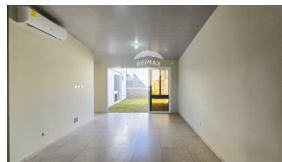

Elba Ponce

AGENTE

22230000

elba.ponce@remax-central.com.sv

A estrenar, casa de una planta en alquiler en Residencial Bonavista, Zaragoza, ubicado adelante de Los Manantiales, a 6 minutos de Tuscania. La casa es el modelo más grande del residencial. Tiene cochera techada para 2 vehículos, 3 habitaciones, cada una con aire acondicionado, dos baños, sala y comedor con aire acondicionado, jardín, área de servicio con habitación y baño para empleada, calentador de agua y cisterna con filtro. La habitación principal tiene walk-in closet y baño privado. Las dos habitaciones jr comparten baño. El residencial cuenta con seguridad 24/7, casa club, áreas verdes, juegos para niños, parqueo de visitas, piscina, fire pit, y máquinas para ejercicio al aire libre. Incluye cuota de mantenimiento del residencial. Agenda tu cita y descubre tu nuevo hogar !