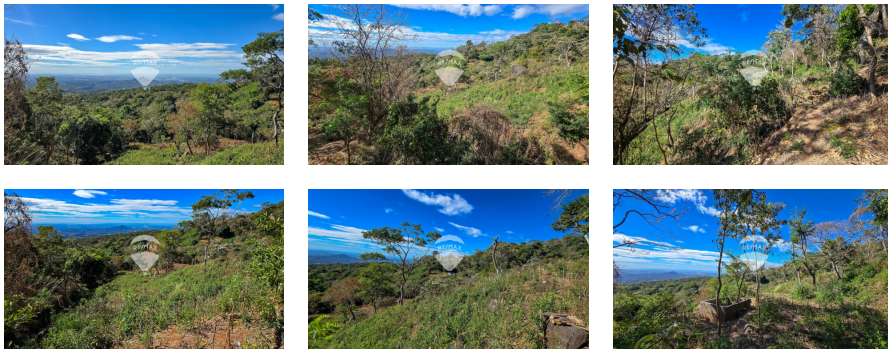

TERRENO EN VENTA RUTA PANORAMICA

\$330,000

📍 Cojutepeque 🏠 Terreno 🏷️ Venta

V15-005115

66512 v²
Área de Terreno

0 m²
Área de Construcción

x
Número de Habitaciones

x
Baños

x
Número de Niveles

x
Estacionamiento

Hermoso terreno ubicado a orilla de la Calle Vista Panoramica. Cuenta con un clima fresco y una vista muy linda al valle. Ideal para un desarrollo turistico, que busque tranquilidad y el atractivo natural de la zona. La topografia es alomada. Contactanos para agendar tu visita.