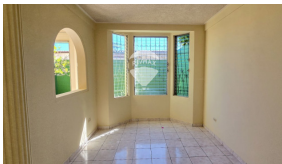

CASA EN ALQUILER EN PRADOS DE LA ESCALON

\$1,100

📍 Centro De San Salvador 🏠 Residencial 🏷️ Alquiler A01-005093

201.39 v²
Área de Terreno

140.75 m²
Área de Construcción

x3
Número de Habitaciones

x3
Baños

x2
Número de Niveles

x2
Estacionamiento

Privado

Karla María Segura
AGENTE

22230000
karla.segura@remax-central.com.sv

Bonita casa en alquiler de 2 niveles...ubicada en zona accesible y segura en pasaje privado. En el primer nivel se encuentra la cocina, sala, comedor, una pequeña terraza, además del área de servicio completo. En el segundo nivel sala familiar y 3 habitaciones. La principal con su propio baño y las otras dos con baño compartido, ambos con puertas de vidrio. Cochera techada para 2 carros, bodega pequeña, cuenta con cisterna. Excelente ubicación, seguridad las 24 horas, ideal para habitar de inmediato.