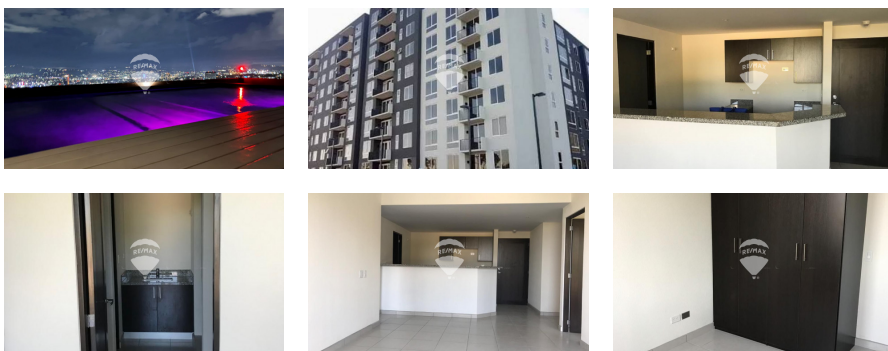

Apartamento Vista Tower - Escalon

\$265,000

Colonia Escalón Residencial Venta

V01-005028

- v²
Área de Terreno
- 0 m²
Área de Construcción
- x2
Número de Habitaciones
- x2
Baños
- x1
Número de Niveles
- x2
Estacionamiento
- Privado

Maria Jose Chavez

AGENTE

22230000

mariajose.chavez@remax-central.com.sv

Descubre el estilo y la comodidad que ofrece Vista Tower, un exclusivo condominio de 105 apartamentos con un diseño arquitectónico moderno y distintivo. Su estructura escalonada, con una torre más alta que la otra, resalta en el skyline de la Colonia Escalón, una de las zonas más privilegiadas y céntricas de San Salvador. Cuenta con:

- Amplia sala con grandes ventanales que ofrecen una espectacular vista excelente ventilación natural.
- Comedor de concepto abierto, ideal para disfrutar y compartir en familia.
- Cocina moderna con diseño exclusivo, despensa aérea y mesón de granito.
- 2 habitaciones: Principal con walk-in closet, baño privado y aire acondicionado. Habitación junior con closet, baño compartido y A/C.
- Área de lavado con instalaciones para línea blanca y lavadero.
- 2 estacionamientos privados en sótano.
- Bodega de 11 m2

Disfruta de las amenidades de:

- Piscina en Rooftop
- Area de Bronceado
- Rooftop con área techada para eventos y reuniones sociales.
- BBQ Station
- Gimnasio completamente equipado.
- Área de juegos infantiles.
- Zonas verdes y sendero para mascotas.
- Tres elevadores
- Planta eléctrica de emergencia para áreas comunes.
- Parqueo para visitas.