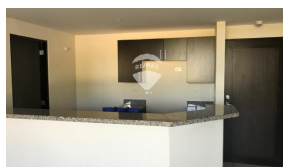

x1  
Número de Niveles

x2  
Estacionamiento

Privado

**Maria Jose Chavez**

AGENTE

22230000

mariajose.chavez@remax-central.com.sv

Descubre el estilo y la comodidad que ofrece Vista Tower, un exclusivo condominio de 105 apartamentos con un diseño arquitectónico moderno y distintivo. Su estructura escalonada, con una torre más alta que la otra, resalta en el skyline de la Colonia Escalón, una de las zonas más privilegiadas y céntricas de San Salvador. Cuenta con:

- Amplia sala con grandes ventanales que ofrecen una espectacular vista excelente ventilación natural.
- Comedor de concepto abierto, ideal para disfrutar y compartir en familia.
- Cocina moderna con diseño exclusivo, despensa aérea y mesón de granito.
- 2 habitaciones: Principal con walk-in closet, baño privado y aire acondicionado. Habitación junior con closet, baño compartido y A/C.
- Área de lavado con instalaciones para línea blanca y lavadero.
- 2 estacionamientos privados en sótano.
- Bodega de 11 m2

Disfruta de las amenidades de:

- Piscina en Rooftop
- Area de Bronceado
- Rooftop con área techada para eventos y reuniones sociales.
- BBQ Station
- Gimnasio completamente equipado.
- Área de juegos infantiles.
- Zonas verdes y sendero para mascotas.
- Tres elevadores
- Planta eléctrica de emergencia para áreas comunes.
- Parqueo para visitas.