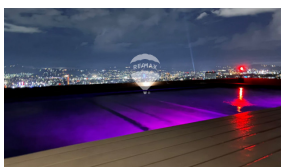

## Apartamento Vista Tower - Escalon

\$252,000

Colonia Escalón Residencial Venta

V01-005028

106 v<sup>2</sup>  
Área de Terreno

74.5 m<sup>2</sup>  
Área de  
Construcción

x2  
Número de  
Habitaciones

x2  
Baños

x1  
Número de Niveles

x2  
Estacionamiento

Privado

**Maria Jose Chavez**

AGENTE

22230000

mariajose.chavez@remax-central.com.sv

Descubre el estilo y la comodidad que ofrece Vista Tower, un exclusivo condominio de 105 apartamentos con un diseño arquitectónico moderno y distintivo. Su estructura escalonada, con una torre más alta que la otra, resalta en el skyline de la Colonia Escalón, una de las zonas más privilegiadas y céntricas de San Salvador. Cuenta con:

- Amplia sala con grandes ventanales que ofrecen una espectacular vista excelente ventilación natural.
- Comedor de concepto abierto, ideal para disfrutar y compartir en familia.
- Cocina moderna con diseño exclusivo, despensa aérea y mesón de granito.
- 2 habitaciones: Principal con walk-in closet, baño privado y aire acondicionado. Habitación junior con closet, baño compartido y A/C.
- Área de lavado con instalaciones para línea blanca y lavadero.
- 2 estacionamientos privados en sótano.
- Bodega de 11 m2

Disfruta de las amenidades de:

- Piscina en Rooftop
- Area de Bronceado
- Rooftop con área techada para eventos y reuniones sociales.
- BBQ Station
- Gimnasio completamente equipado.
- Área de juegos infantiles.
- Zonas verdes y sendero para mascotas.
- Tres elevadores
- Planta eléctrica de emergencia para áreas comunes.
- Parqueo para visitas.