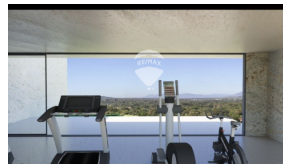

Maria Jose Chavez

AGENTE

22230000

mariajose.chavez@remax-central.com.sv

Descubre un nuevo concepto de vida en nuestro exclusivo desarrollo residencial, diseñado para quienes buscan comodidad, bienestar y conexión con la naturaleza. Cuenta con mas de 100 lotes disponibles. Este proyecto ofrece la oportunidad de adquirir lotes en una comunidad planificada, rodeada de amenidades de primer nivel que elevan tu calidad de vida. Casa Club con espacios sociales y áreas de descanso. Gimnasio equipado para entrenamiento funcional y cardiovascular. Canchas deportivas: tenis, pádel y fútbol Áreas para bienestar: salones de yoga y pilates Extensas áreas verdes y senderos para caminar o correr. Familias que buscan un entorno seguro y activo Inversionistas interesados en desarrollos con alta plusvalía Personas que valoran el equilibrio entre naturaleza y urbanismo Este proyecto combina diseño moderno, planificación inteligente y una ubicación estratégica, convirtiéndose en el lugar perfecto para construir tu hogar o invertir en tu futuro.