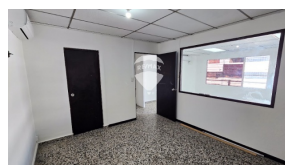

LOCAL COMERCIAL EN ALQUILER FRENTE A HOSPITAL DE DIAGNOSTICO ESCALON

\$750

Colonia Escalón Comercial Alquiler

A07-004924

63.1 v²
Área de Terreno

44 m²
Área de
Construcción

x4
Número de
Habitaciones

x
Baños

x1
Número de Niveles

x1
Estacionamiento

Monica Palomares
AGENTE

22230000
monica.palomares@remax-
central.com.sv

EN ALQUILER LOCAL EN 2 NIVEL, 44 M2 LOCAL CON 2 SALONES U OFICINAS, 1 BAÑO, CUENTA CON 1 ESTACIONAMIENTO PROPIO EN SOTANO, EL CENTRO COMERCIAL TIENE SEGURIDAD 24/7 Y DISPONIBILIDAD DE INMEDITO, CONTRATO MINIMO POR 1 AÑO. DISPONIBLE PARA NEGOCIO DE COMIDA U OFICINAS, CLINICAS, ETC. PRECIO NO INCLUYE MANTENIMIENTO \$50.00, NO INCLUYE IVA