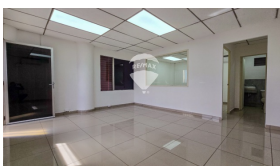

LOCAL COMERCIAL EN ALQUILER DE FRENTE A HOSPITAL DE DIAGNOSTICO ESCALON

\$750

📍 Colonia Escalón 🏠 Comercial 🏷️ Alquiler

A07-004924

🏡
63.1 v²
Área de Terreno

🏠
44 m²
Área de Construcción

🛏️
x4
Número de Habitaciones

🚿
x
Baños

🏗️
x1
Número de Niveles

🚗
x1
Estacionamiento

Monica Palomares
AGENTE

22230000
monica.palomares@remax-central.com.sv

EN ALQUILER LOCAL EN 2 NIVEL, 44 M2 LOCAL CON 2 SALONES U OFICINAS, 1 BAÑO, CUENTA CON 1 ESTACIONAMIENTO PROPIO EN SOTANO, EL CENTRO COMERCIAL TIENE SEGURIDAD 24/7 Y DISPONIBILIDAD DE INMEDITO, CONTRATO MINIMO POR 1 AÑO. DISPONIBLE PARA NEGOCIO DE COMIDA U OFICINAS, CLINICAS, ETC. PRECIO NO INCLUYE MANTENIMIENTO \$50.00, NO INCLUYE IVA