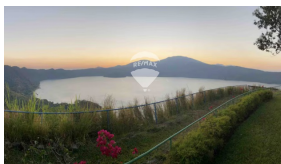

QUINTA RECREATIVA CON VISTA PANORAMICA DE ENSUEÑO AL LAGO DE COATEPEQUE

\$1,100,000

📍 Coatepeque 🏠 Recreativa 🚩 Venta

V20-004922

11117.11 v²
Área de Terreno

743 m²
Área de Construcción

x
Número de Habitaciones

x
Baños

x
Número de Niveles

x
Estacionamiento

Suzanne Hannaux

AGENTE

22230000

suzanne.hannaux@remax-central.com.sv

Descubra el encanto y la serenidad de esta Quinta, una propiedad única situada en una ubicación privilegiada a solo 3 km del desvío de El Congo hacia el Cerro Verde, con una de las vistas más imponentes al Lago de Coatepeque. Su entorno natural, clima fresco y privacidad la convierten en el refugio perfecto para descanso, retiro familiar o desarrollo turístico boutique. Rodeada de exuberante vegetación, la quinta combina la tranquilidad del bosque con panorámicas abiertas hacia el lago y las montañas. Su acceso pavimentado la conecta rápidamente con la carretera principal y los principales atractivos de la zona. Distribución y áreas La propiedad cuenta con dos construcciones independientes, ideales para residencia principal y casa de huéspedes: Primera casa: 385 m² Segunda casa: 358 m² Terreno total: 11,117 varas cuadradas Ambas construcciones fueron diseñadas con un estilo rústico elegante, con muros de adobe, techos de teja, vigas de madera y amplios ventanales que integran la naturaleza con los espacios interiores. Características destacadas: Amplias terrazas con vista directa al lago. Piscina privada rodeada de jardines maduros y flora autóctona. Áreas sociales abiertas con pérgolas y detalles en piedra y madera. Diseño arquitectónico que permite iluminación natural y ventilación cruzada. Espacios ideales para hamacas, fogatas o desayunos al aire libre con vista al lago. Zona de servicio y parqueo amplio. Potencial de