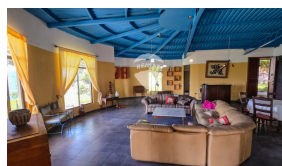

QUINTA RECREATIVA CON VISTA PANORAMICA DE ENSUEÑO AL LAGO DE COATEPEQUE

\$1,100,000

📍 Coatepeque 🏠 Recreativa 🚩 Venta

V20-004922

11117.11 v²
Área de Terreno

743 m²
Área de Construcción

x
Número de Habitaciones

x
Baños

x
Número de Niveles

x
Estacionamiento

Suzanne Hannaux

AGENTE

22230000

suzanne.hannaux@remax-central.com.sv

Descubra el encanto y la serenidad de esta Quinta, una propiedad única situada en una ubicación privilegiada a solo 3 km del desvío de El Congo hacia el Cerro Verde, con una de las vistas más imponentes al Lago de Coatepeque. Su entorno natural, clima fresco y privacidad la convierten en el refugio perfecto para descanso, retiro familiar o desarrollo turístico boutique. Rodeada de exuberante vegetación, la quinta combina la tranquilidad del bosque con panorámicas abiertas hacia el lago y las montañas. Su acceso pavimentado la conecta rápidamente con la carretera principal y los principales atractivos de la zona. Distribución y áreas La propiedad cuenta con dos construcciones independientes, ideales para residencia principal y casa de huéspedes: Primera casa: 385 m² Segunda casa: 358 m² Terreno total: 11,117 varas cuadradas Ambas construcciones fueron diseñadas con un estilo rústico elegante, con muros de adobe, techos de teja, vigas de madera y amplios ventanales que integran la naturaleza con los espacios interiores. Características destacadas: Amplias terrazas con vista directa al lago. Piscina privada rodeada de jardines maduros y flora autóctona. Áreas sociales abiertas con pérgolas y detalles en piedra y madera. Diseño arquitectónico que permite iluminación natural y ventilación cruzada. Espacios ideales para hamacas, fogatas o desayunos al aire libre con vista al lago. Zona de servicio y parqueo amplio. Potencial de