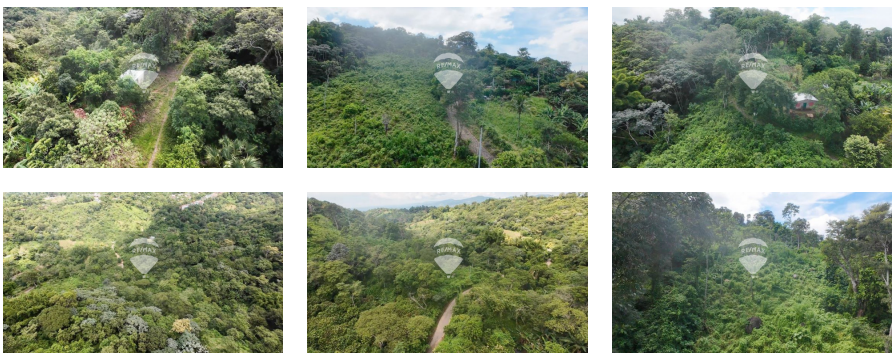

Hermosa finca de cacao y café en San Pedro Nonualco en venta

\$185,000

No Aplica Terreno Venta

V15-004912

107278 v²
Área de Terreno

74959 m²
Área de Construcción

x
Número de Habitaciones

x
Baños

x
Número de Niveles

x
Estacionamiento

Raquel Cañas
AGENTE
22230000
raquel.canas@remax-central.com.sv

Hermosa Finca de 10 manzanas en San Pedro Nonualco, tan solo a 10min. del casco urbano del pueblo. La propiedad cuenta con servicio de energía eléctrica, tiene una parte plana, pero en su mayoría es tipo ladera. Tiene una construcción de una casa para colono de ladrillo. El acceso es a través de calle empedrada en muy buen estado. El suelo es agrícola muy fértil, se ha utilizado para el cultivo de café y cacao. ¡Excelente oportunidad de inversión! Agenda tu visita y conoce esta propiedad