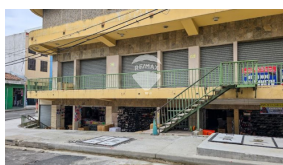

EDIFICIO 4 NIVELES EN VENTA CENTRO HISTÓRICO SAN SALVADOR.

\$2,995,000

📍 Centro De San Salvador 🏠 Comercial 🚩 Venta V07-004895

897.81 v²
Área de Terreno

3591.24 m²
Área de Construcción

x
Número de Habitaciones

x7
Baños

x4
Número de Niveles

x
Estacionamiento

Hilda Monge

AGENTE

22230000

hilda.monge@remax-central.com.sv

Edificio en venta en el corazón del Centro Histórico de San Salvador. Esta increíble propiedad está rodeada de emblemáticos edificios, posee un alto impacto visual ya que se encuentra en una esquina donde se observa la Binaes. Cuenta con 4 niveles. En los dos primeros niveles posee 8 locales comerciales todos actualmente alquilados y 7 baños. Los otros niveles funcionan como bodegas. El edificio está construido sobre un terreno de 897.81V2 y 3,591.24 M2 de construcción. Esta propiedad es ideal para que funcione un hotel, restaurantes y cualquier negocio comercial. No pierdas esta oportunidad.