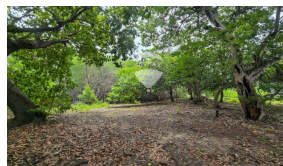

x
Número de Niveles

x
Estacionamiento

Elba Ponce

AGENTE

22230000

elba.ponce@remax-central.com.sv

Dos terrenos en venta en Corral de Mulas, Usulután. Con opción de venderlos juntos o por separado. Área de cada terreno: 10,000 varas cuadradas (equivalente a 1 manzana de terreno). Topografía totalmente plana. Con factibilidad de energía eléctrica y agua potable. Ubicación privilegiada frente al estero de la Bahía de Jiquilisco. Estos hermosos terrenos son un verdadero paraíso natural, ideal para construir la casa de tus sueños, un proyecto turístico o de descanso. Están ubicados frente al estero, con vistas espectaculares y contacto directo con la naturaleza. En el otro extremo, los terrenos colindan con calle pavimentada, lo que facilita el acceso, el cual es 100% pavimentado, desde la carretera hasta las propiedades. ¡No dejes pasar esta oportunidad única de invertir en una zona de alto potencial ecoturístico! El precio especificado es precio por manzana. Para más información o agendar una visita, contáctanos.