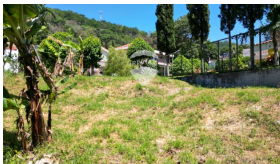

x
Número de Niveles

x
Estacionamiento

Privado

Karen Fuentes

AGENTE

22230000

karen.fuentes@remax-central.com.sv

¡Terreno en venta en Residencial Villa Bosque! Ubicado en la exclusiva zona frente al Residencial Los Sueños, este amplio terreno de 1,043 varas cuadradas ofrece el espacio perfecto para construir la casa de tus sueños. El terreno es completamente plano, lo que facilita la construcción y reduce costos. Disfruta de un entorno tranquilo, seguro y rodeado de naturaleza, en una zona con alta plusvalía y acceso cercano a plazas comerciales, servicios, colegios y comercios. A 20 minutos de surf city. Características destacadas: • Área: 1,043 varas² • Topografía: 100% plana • Ubicación privilegiada en zona residencial • Acceso controlado y seguridad No dejes pasar esta oportunidad única de invertir en una de las zonas con mayor crecimiento. Contáctanos hoy mismo para más información o para agendar una visita.