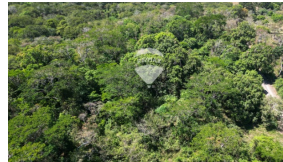

x
Número de Niveles

x
Estacionamiento

Elba Ponce

AGENTE

22230000

elba.ponce@remax-central.com.sv

En venta terreno rustico de 47,699V2 (equivalente a 4.7 manzanas y 35,074m2) ubicado frente a la calle de acceso principal al caserío La Esperanza, y contiguo a la comunidad Maria Victoria y a una cancha de futbol. En una zona de cultivos, principalmente de café, frutos y otros. Es de forma irregular con una topografía semi plana y pendientes no mayores de 45 grados, sin ninguna construcción, con árboles de gran tamaño, algunos de café. Posee una superficie totalmente plana de 2,121m2. El clima es fresco. Hablemos !