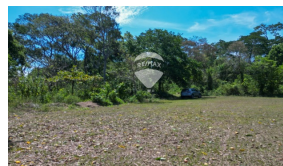

TERRENO RUSTICO EN VENTA EN HUIZUCAR

\$233,000

Huizucar Terreno Venta

V15-004534

47699 v²
Área de Terreno

0 m²
Área de Construcción

x
Número de Habitaciones

x
Baños

x
Número de Niveles

x
Estacionamiento

Elba Ponce

AGENTE

22230000

elba.ponce@remax-central.com.sv

En venta terreno rustico de 47,699V2 (equivalente a 4.7 manzanas y 35,074m2) ubicado frente a la calle de acceso principal al caserío La Esperanza, y contiguo a la comunidad Maria Victoria y a una cancha de futbol. En una zona de cultivos, principalmente de café, frutos y otros. Es de forma irregular con una topografía semi plana y pendientes no mayores de 45 grados, sin ninguna construcción, con árboles de gran tamaño, algunos de café. Posee una superficie totalmente plana de 2,121m2. El clima es fresco. Hablemos !