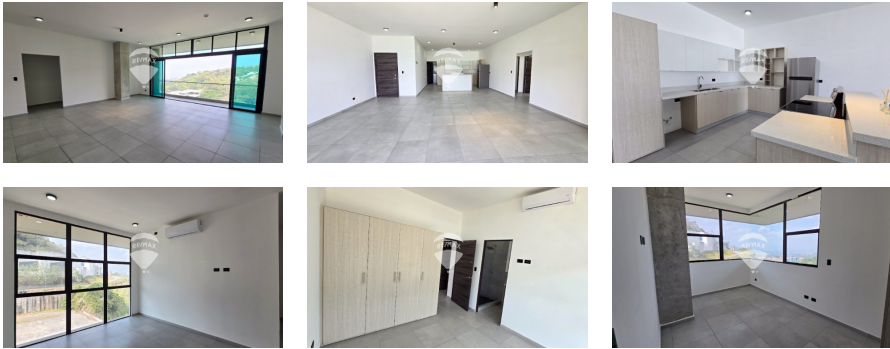

APARTAMENTO A ESTRENAR EN ALQUILER EN SANTA ELENA

\$2,300

Colonia Santa Elena Residencial Alquiler A01-004500

- 
 231 v²
 Área de Terreno
- 
 162 m²
 Área de Construcción
- 
 x3
 Número de Habitaciones
- 
 x4
 Baños
- 
 x1
 Número de Niveles
- 
 x2
 Estacionamiento
- 
 Privado

Karen Fuentes
 AGENTE
 22230000
 karen.fuentes@remax-central.com.sv

Apartamento a Estrenar en Santa Elena – Nivel 12 con Vista Espectacular Vive con lujo y comodidad en este exclusivo apartamento a estrenar en Santa Elena, ubicado en el nivel 12 con una impresionante vista a la ciudad. Con 162 m², este espacio está diseñado para brindarte confort y funcionalidad en cada detalle. Características del apartamento: ✓ 3 habitaciones, cada una con aire acondicionado y baño privado. ✓ Línea blanca completa, incluye lavadora, secadora, cocina y refrigerador. ✓ Área de servicio completa, con habitación para empleada. ✓ Amplia terraza con vista panorámica. ✓ Pet friendly, porque tu mascota también merece un hogar cómodo. ✓ 2 parqueos exclusivos para mayor conveniencia. Amenidades de primera: * Elegante lobby de bienvenida. * Piscina para relajarte y disfrutar. * Salas de reunión y salón de usos múltiples para eventos y reuniones. * Terrazas y cuarto de juegos para niños, ideales para el entretenimiento. * Coworking, perfecto para trabajar desde casa con comodidad. * Gimnasio y sala de yoga, para mantener un estilo de vida saludable. Ubicación: Santa Elena Precio de alquiler: \$2,300 Vive en un espacio moderno, con todas las comodidades y en una ubicación privilegiada. ¡Contáctanos para más información o agendar una visita!