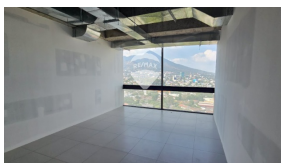

## LOCAL EN ALQUILER NIVEL 19/45 M2

\$25 / m<sup>2</sup>

San Benito Comercial Alquiler

A07-004475

64.01 v<sup>2</sup>  
Área de Terreno

44.63 m<sup>2</sup>  
Área de Construcción

x  
Número de Habitaciones

x1  
Baños

x1  
Número de Niveles

x1  
Estacionamiento

Monica Palomares

AGENTE

22230000

monica.palomares@remax-central.com.sv

UBICADA EN SAN BENITO, LA TORRE MEDICA MAS GRANDE EL PAIS, CUENTA CON 6 ASCENSORES, 500 PARQUEOS PARA CLIENTES, AREAS COMUNES. EL LOCAL TIENE 45 M2 EN AREA GRIS, RELAJANTE VISTA A LA CIUDAD Y AL VOLCAN, CUENTA CON 1 BAÑO, 1 PARQUEO PROPIO. DISPONIBILIDAD DE UNIR JUNTO AL LOCAL INMEDIATO CON 90 M2, IDEAL PARA CLINICA, Y SERVICIOS MEDICOS DISEÑADO A LAS NECESIDADES DE SUS CLIENTES. LA TORRE CUENTA CON AREAS COMUNES Y ESTA DISEÑADA PARA DARLE A SUS SERVICIOS MEDICOS UN NUEVO NIVEL MODERNO DE SERVICIOS, ESTAMOS PARA SERVIRLES, CONCRETA UNA CITA A LA BREVEDAD.