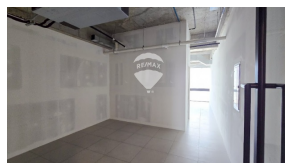

## LOCAL EN ALQUILER NIVEL 19/45 M2

\$25 / m<sup>2</sup>

San Benito Comercial Alquiler

A07-004475

64.01 v<sup>2</sup>  
Área de Terreno

44.63 m<sup>2</sup>  
Área de Construcción

x  
Número de Habitaciones

x1  
Baños

x1  
Número de Niveles

x1  
Estacionamiento

Monica Palomares

AGENTE

22230000

monica.palomares@remax-central.com.sv

UBICADA EN SAN BENITO, LA TORRE MEDICA MAS GRANDE EL PAIS, CUENTA CON 6 ASCENSORES, 500 PARQUEOS PARA CLIENTES, AREAS COMUNES. EL LOCAL TIENE 45 M2 EN AREA GRIS, RELAJANTE VISTA A LA CIUDAD Y AL VOLCAN, CUENTA CON 1 BAÑO, 1 PARQUEO PROPIO. DISPONIBILIDAD DE UNIR JUNTO AL LOCAL INMEDIATO CON 90 M2, IDEAL PARA CLINICA, Y SERVICIOS MEDICOS DISEÑADO A LAS NECESIDADES DE SUS CLIENTES. LA TORRE CUENTA CON AREAS COMUNES Y ESTA DISEÑADA PARA DARLE A SUS SERVICIOS MEDICOS UN NUEVO NIVEL MODERNO DE SERVICIOS, ESTAMOS PARA SERVIRLES, CONCRETA UNA CITA A LA BREVEDAD.