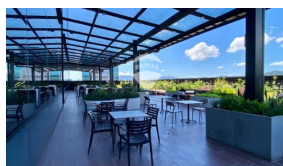

x1  
Número de Niveles

x1  
Estacionamiento

Monica Palomares

AGENTE

22230000

monica.palomares@remax-central.com.sv

UBICADA EN SAN BENITO, LA TORRE MEDICA MAS GRANDE EL PAIS, CUENTA CON 6 ASCENSORES, 500 PARQUEOS PARA CLIENTES, AREAS COMUNES. EL LOCAL TIENE 45 M2 EN AREA GRIS, RELAJANTE VISTA A LA CIUDAD Y AL VOLCAN, CUENTA CON 1 BAÑO, 1 PARQUEO PROPIO. DISPONIBILIDAD DE UNIR JUNTO AL LOCAL INMEDIATO CON 90 M2, IDEAL PARA CLINICA, Y SERVICIOS MEDICOS DISEÑADO A LAS NECESIDADES DE SUS CLIENTES. LA TORRE CUENTA CON AREAS COMUNES Y ESTA DISEÑADA PARA DARLE A SUS SERVICIOS MEDICOS UN NUEVO NIVEL MODERNO DE SERVICIOS, ESTAMOS PARA SERVIRLES, CONCRETA UNA CITA A LA BREVEDAD.