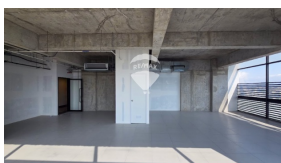

Monica Palomares

AGENTE

22230000

monica.palomares@remax-
central.com.sv

UBICADA EN SAN BENITO, LA TORRE MEDICA MAS GRANDE EL PAIS, CUENTA CON 6 ASCENSORES, 500 PARQUEOS PARA CLIENTES, AREAS COMUNES. EL LOCAL TIENE 105.19 M2 EN AREA GRIS, RELAJANTE VISTA A LA CIUDAD Y AL VOLCAN, CUENTA CON 2 BAÑOS, 3 PARQUEOS PROPIOS Y UNA BODEGA. IDEAL PARA PODER CREAR UN CENTRO DE SERVICIOS MEDICOS DISEÑADO A LAS NECESIDADES DE SUS CLIENTES. LA TORRE CUENTA CON AREAS COMUNES Y ESTA DISEÑADA PARA DARLE A SUS SERVICIOS MEDICOS UN NUEVO NIVEL MODERNO DE SERVICIOS, ESTAMOS PARA SERVIRLES, CONCRETA UNA CITA A LA BREVEDAD.