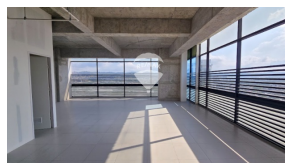

Monica Palomares

AGENTE

22230000

monica.palomares@remax-
central.com.sv

UBICADA EN SAN BENITO, LA TORRE MEDICA MAS GRANDE EL PAIS, CUENTA CON 6 ASCENSORES, 500 PARQUEOS PARA CLIENTES, AREAS COMUNES. EL LOCAL TIENE 105.19 M2 EN AREA GRIS, RELAJANTE VISTA A LA CIUDAD Y AL VOLCAN, CUENTA CON 2 BAÑOS, 3 PARQUEOS PROPIOS Y UNA BODEGA. IDEAL PARA PODER CREAR UN CENTRO DE SERVICIOS MEDICOS DISEÑADO A LAS NECESIDADES DE SUS CLIENTES. LA TORRE CUENTA CON AREAS COMUNES Y ESTA DISEÑADA PARA DARLE A SUS SERVICIOS MEDICOS UN NUEVO NIVEL MODERNO DE SERVICIOS, ESTAMOS PARA SERVIRLES, CONCRETA UNA CITA A LA BREVEDAD.