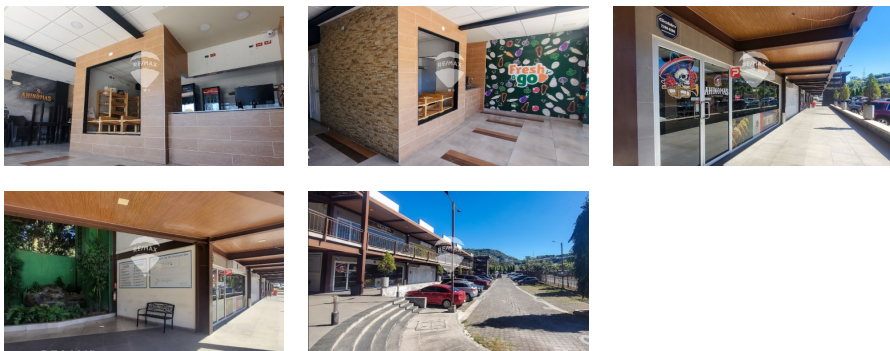

LOCAL COMERCIAL EN ALQUILER "PLAZA PARADISO" CUSCATLÁN NUEVO

\$1,250

📍 Nuevo Cuscatlan 🏠 Comercial 📄 Alquiler

A07-004450

 v ²	 71.87 m ²	 x1	 x	 x1	 x
Área de Terreno	Área de Construcción	Número de Habitaciones	Baños	Número de Niveles	Estacionamiento

Cecilia Chavez
AGENTE

22230000
cecilia.chavez@remax-central.com.sv

Local en alquiler en primer nivel de Plaza Paradiso, Nuevo Cuscatlán. Plaza Paradiso es un Centro comercial con ambiente moderno y familiar, amplio parqueo y seguridad con monitoreo central. Se encuentra estratégicamente ubicado; la zona tiene importante tráfico y esta rodeada de Residenciales, por lo que hay oportunidad de negocio para productos o servicios de conveniencia, con fácil acceso. El local comercial es amplio, muy iluminado y con parqueo al frente. Cuenta con baño. Cuota de mantenimiento \$286.86 más IVA.